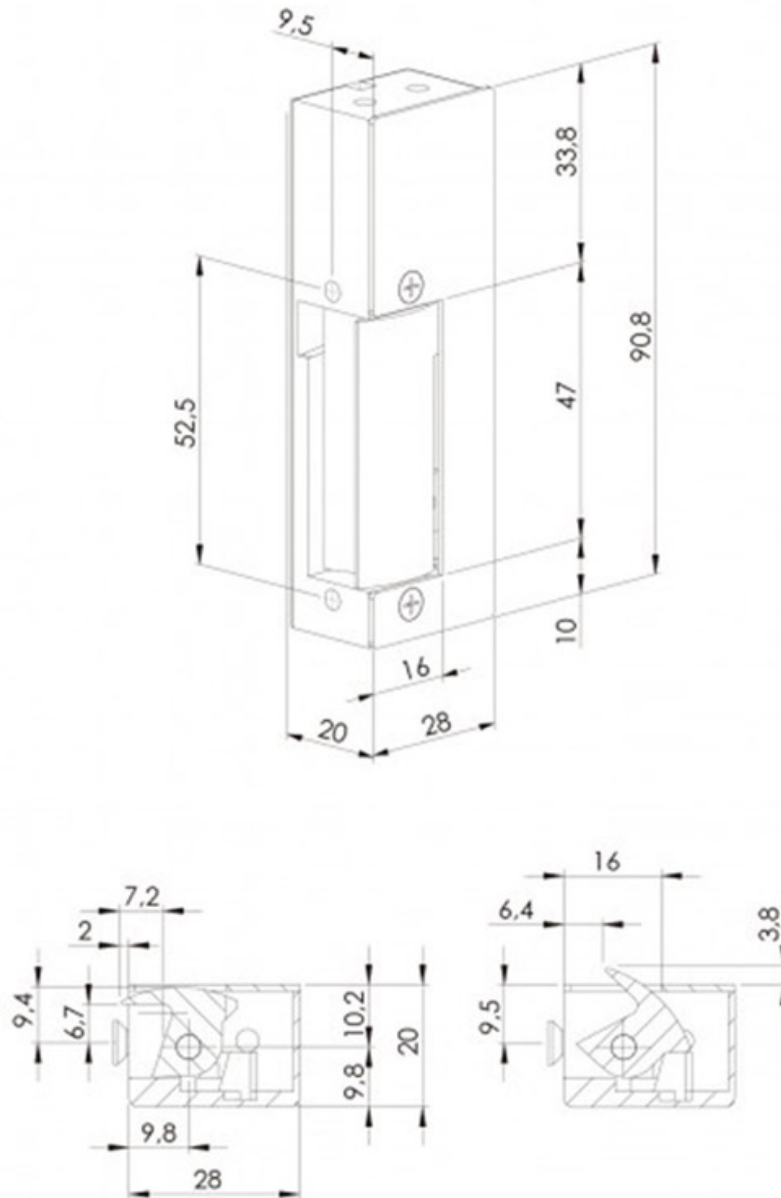

GÂCHE ÉLECTRIQUE ASYMÉTRIQUE À IMPULSION ET DÉCONDAMNATION MANUELLE NDF DORCAS

GLS INDUSTRIES

GLS
INDUSTRIES

MECHANISM

<https://www.qama.fr/gache-electrique-assymetrique-a-impulsion-et-decondamnation-manuelle-ndf-dorcas-6-12v-p62523>