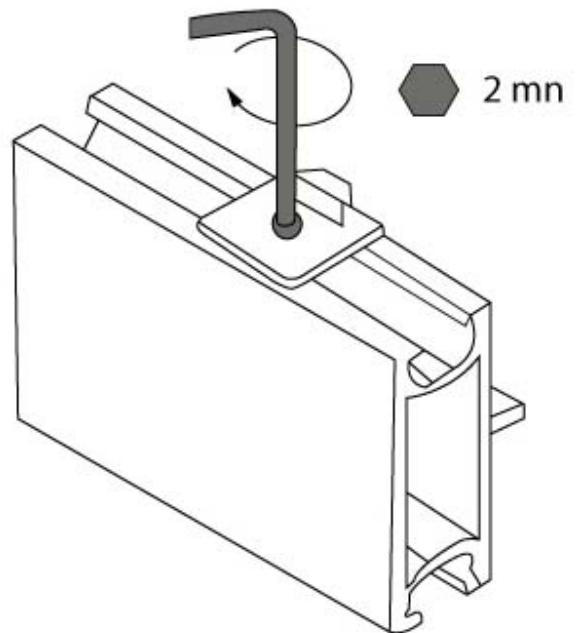

GÂCHE POUR SERRURES 3870 ET 3871

SOFADI

<https://www.qama.fr/gache-de-serrure-sofadi-p11231>

Tel : 02 43 13 49 49

Fax : 02 43 30 26 16

www.qama.fr

GÂCHE POUR SERRURES 3870 ET 3871

SOFADI