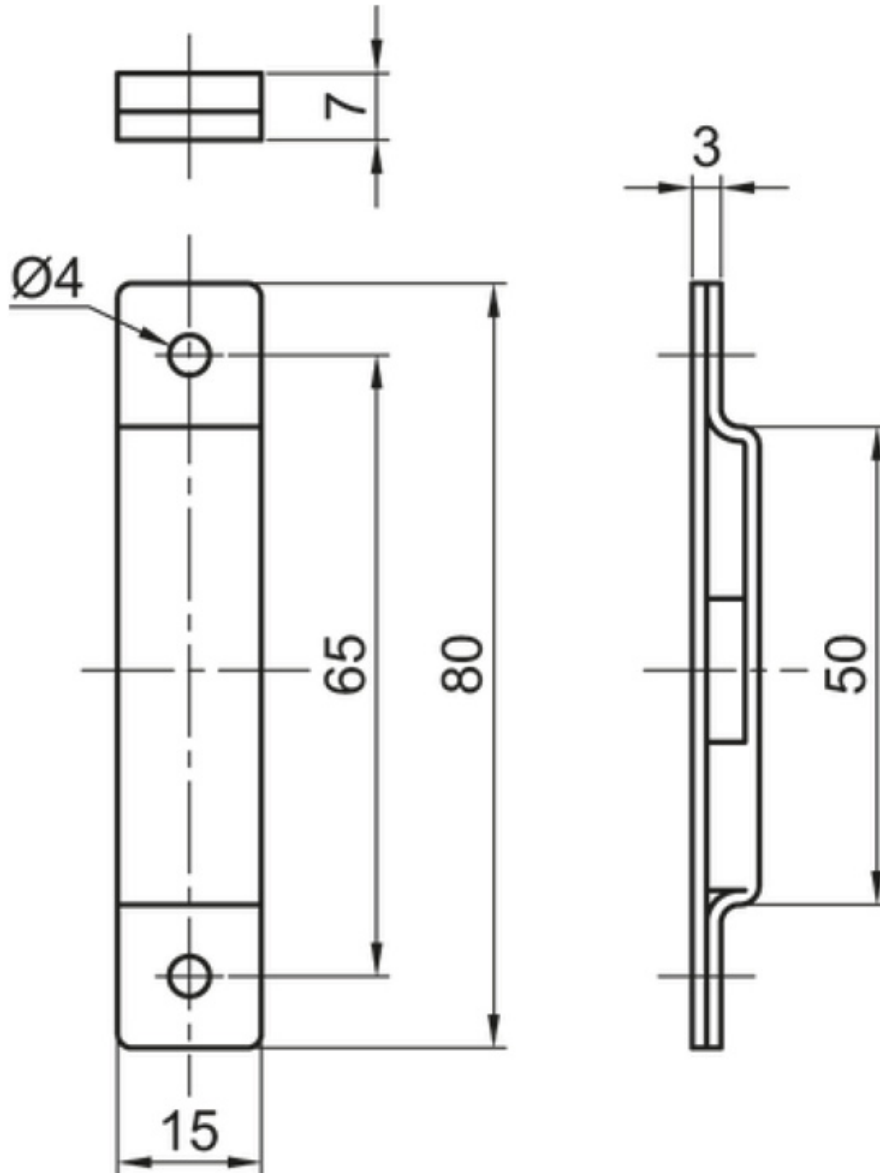

GACHE À RÉPÉTITION POUR BATTEUSE À FOUILLOT CARRÉ

ITAR

<https://www.qama.fr/gache-a-repetition-pour-batteuse-en-applique-a-fouillot-carre-p63647>

Tel : 02 43 13 49 49

Fax : 02 43 30 26 16

www.qama.fr