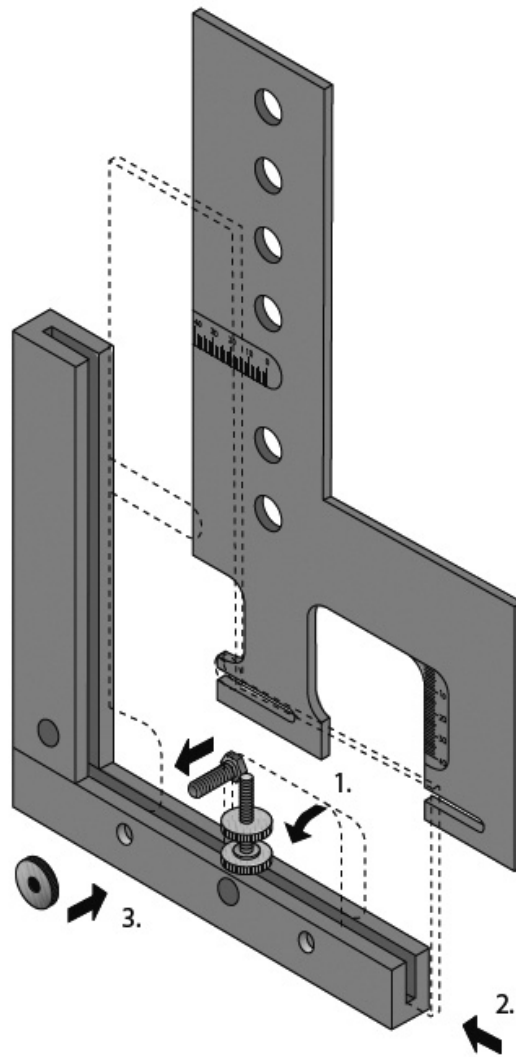

GABARIT PRACTICA POUR PERÇAGE D'ATTACHE FAÇADE INNOTECH ATIRA

HETTICH

<https://www.qama.fr/gabarit-practica-pour-percege-d-attache-facade-innotech-atira--p22776>

Tel : 02 43 13 49 49

Fax : 02 43 30 26 16

www.qama.fr