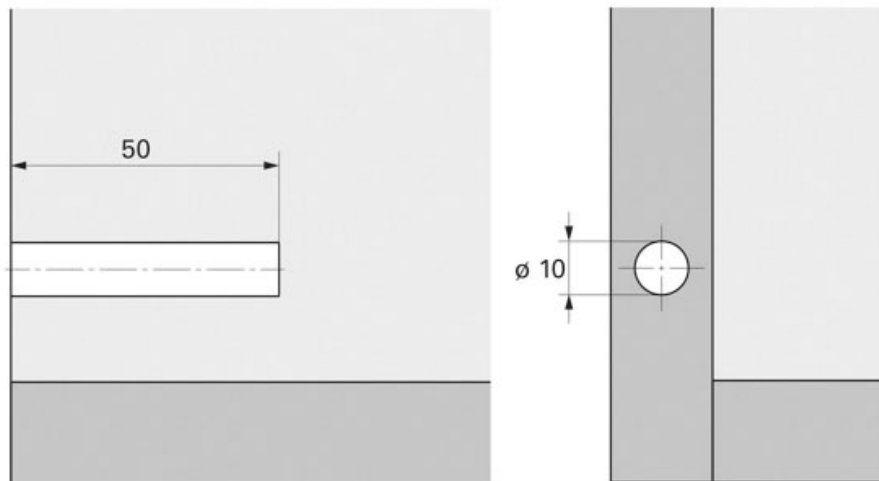

GABARIT DE PERÇAGE POUR LOQUETEAU Ø10

HETTICH

<https://www.qama.fr/gabarit-de-percage-pour-push-to-open-p58351>

Tel : 02 43 13 49 49

Fax : 02 43 30 26 16

www.qama.fr

GABARIT DE PERÇAGE POUR LOQUETEAU Ø10

HETTICH