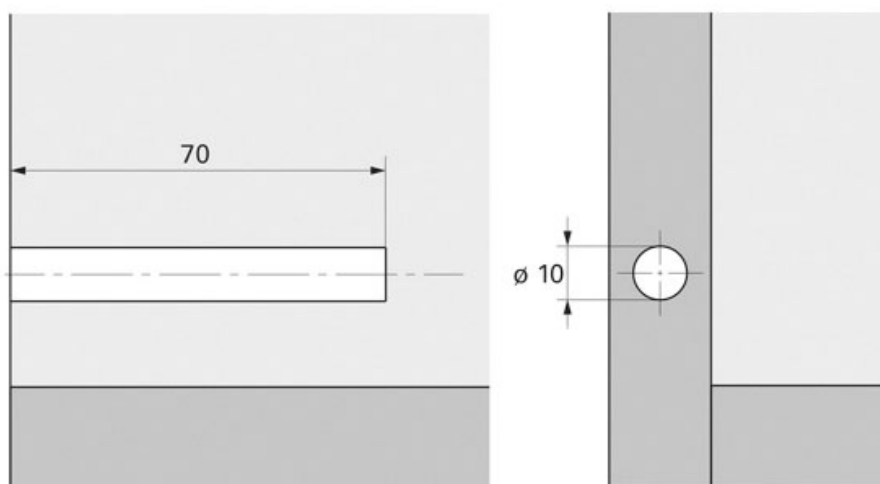

GABARIT DE PERÇAGE POUR LOQUETEAU Ø10

HETTICH

<https://www.qama.fr/gabarit-de-percage-pour-push-to-open-p58351>

Tel : 02 43 13 49 49

Fax : 02 43 30 26 16

www.qama.fr

GABARIT DE PERÇAGE POUR LOQUETEAU Ø10

HETTICH