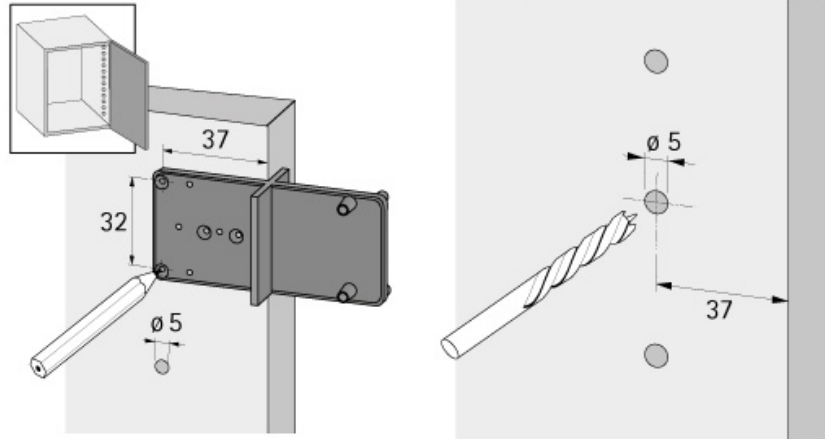

GABARIT DE PERÇAGE MULTI BLUE

HETTICH

<https://www.qama.fr/gabarit-de-percage-multi-blue-p22741>

Tel : 02 43 13 49 49

Fax : 02 43 30 26 16

www.qama.fr