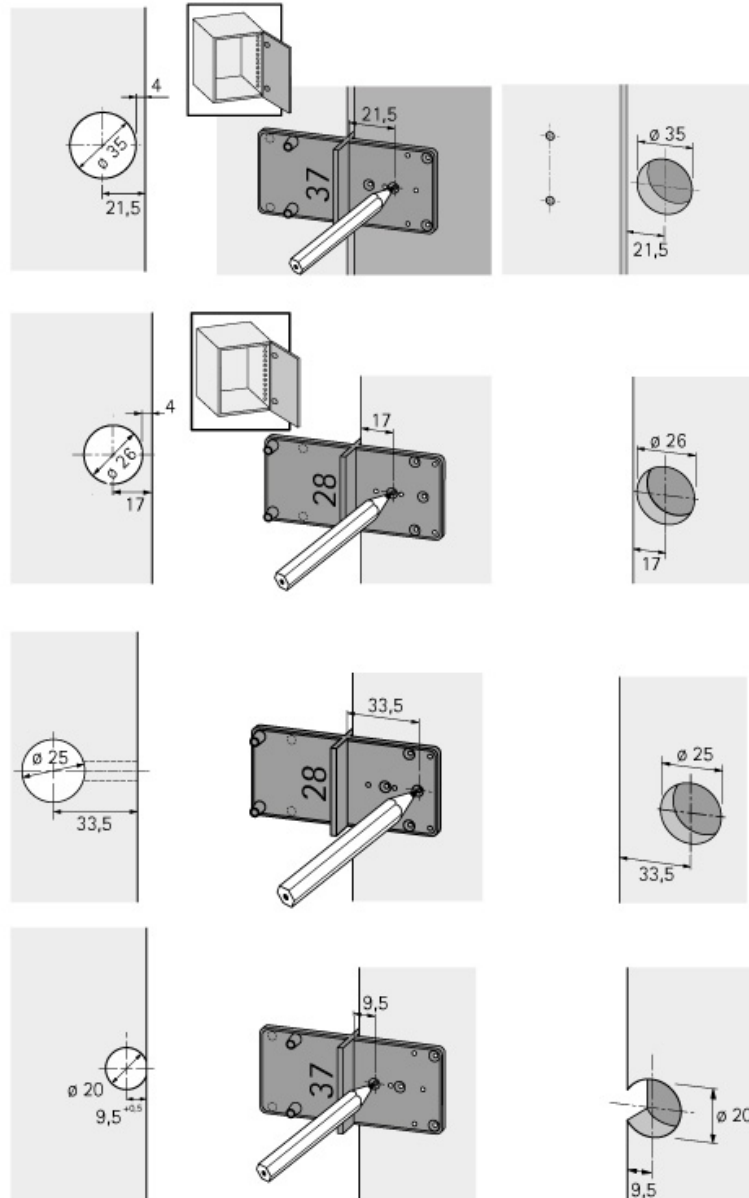

GABARIT DE PERÇAGE MULTI BLUE

HETTICH

<https://www.qama.fr/gabarit-de-percage-multi-blue-p22741>

Tel : 02 43 13 49 49

Fax : 02 43 30 26 16

www.qama.fr