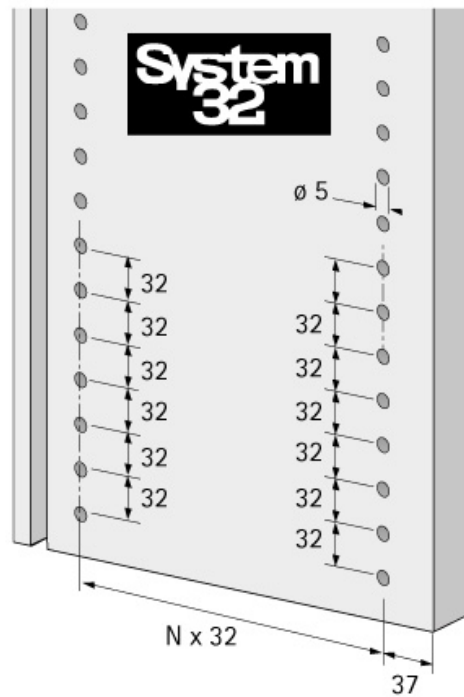

# GABARIT DE PERÇAGE MULTI BLUE

HETTICH

<https://www.qama.fr/gabarit-de-percage-multi-blue-p22741>

Tel : 02 43 13 49 49

Fax : 02 43 30 26 16

[www.qama.fr](http://www.qama.fr)