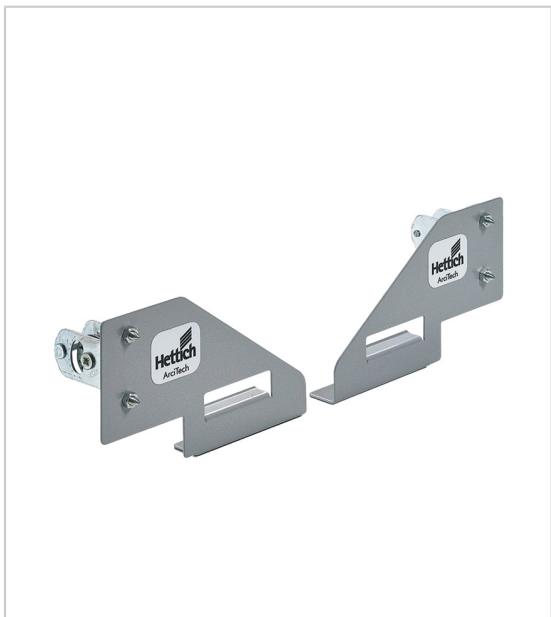

GABARIT DE PERÇAGE FAÇADE BLUEJIG AT

HETTICH

Permet de positionner les perçages des attaches façades sur les tiroirs à double paroi simple hauteur ArciTech.

Jeu de 2 pièces.

RÉFÉRENCE

9 163 229

UNITÉ DE VENTE

l'unité

Tarifs valables le 24/04/2024
<https://www.qama.fr/gabarit-de-percege-facade-bluejig-at-p31377>

45 000 références
dont 30 000 disponibles
en stock

Livraison offerte
dès 79€ HT d'achat

Toute commande passée
avant 15h est expédiée
le jour même