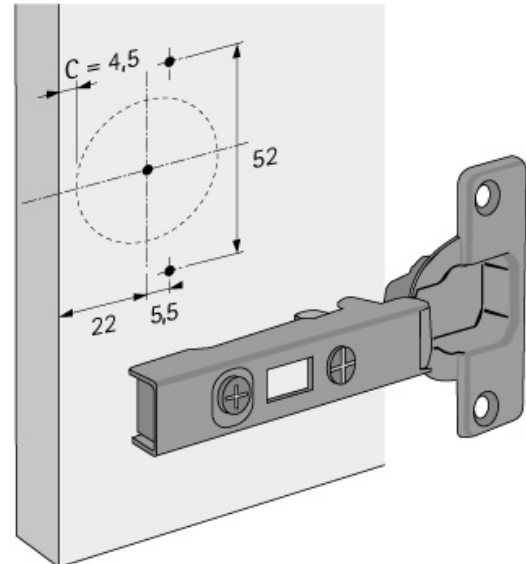

# GABARIT DE CENTRAGE POUR CHARNIÈRES ET EMBASES CRUCIFORMES À VISSER

HETTICH

<https://www.qama.fr/gabarit-de-centrage-pour-embases-cruciformes-a-visser-p22750>

Tel : 02 43 13 49 49

Fax : 02 43 30 26 16

[www.qama.fr](http://www.qama.fr)