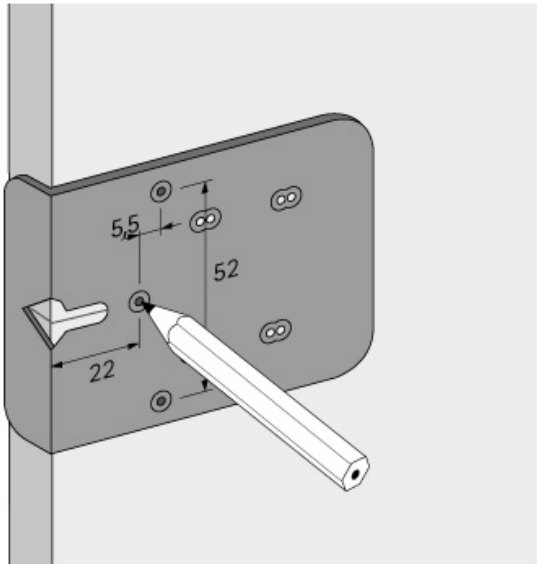

# GABARIT DE CENTRAGE POUR CHARNIÈRES ET EMBASES CRUCIFORMES À VISSER

HETTICH

<https://www.qama.fr/gabarit-de-centrage-pour-embases-cruciformes-a-visser-p22750>

Tel : 02 43 13 49 49

Fax : 02 43 30 26 16

[www.qama.fr](http://www.qama.fr)