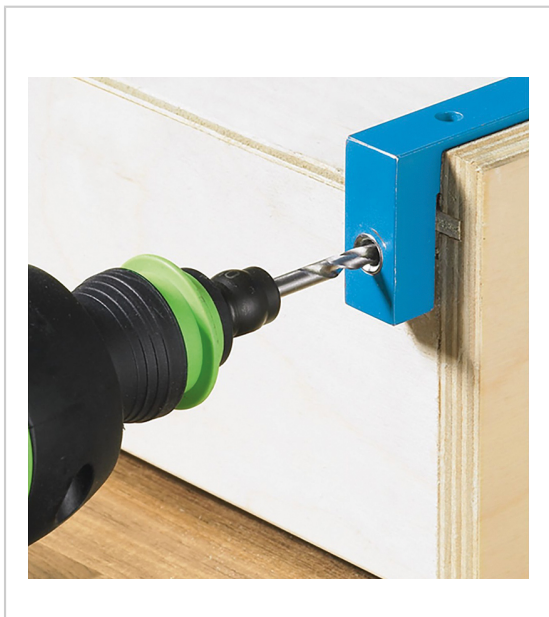

GABARIT BLUEJIG POUR CROCHET C POUR COULISSES

HETTICH

Gabarit Quadro EB 20 Start.

Pour réaliser le perçage de \varnothing 6 mm pour le crochet en C en cas de coulisses Actro 5D / Actro YOU / Quadro YOU / Quadro pour les tiroirs en bois.

Pour centrer les perçages \varnothing 8 mm pour les raccords de tablettes / tiroirs en bois avec fond à fleur.

Plastique bleu avec douille de perçage trempée en acier.

Accessoires mèches à spirale à commander séparément.

Caractéristiques :

- Décor : Bleu
- Matériau : Plastique / Acier

Tarifs valables le 24/04/2024
<https://www.qama.fr/gabarit-bluejig-pour-crochet-c-pour-coulisses--p65762>

45 000 références
dont 30 000 disponibles
en stock