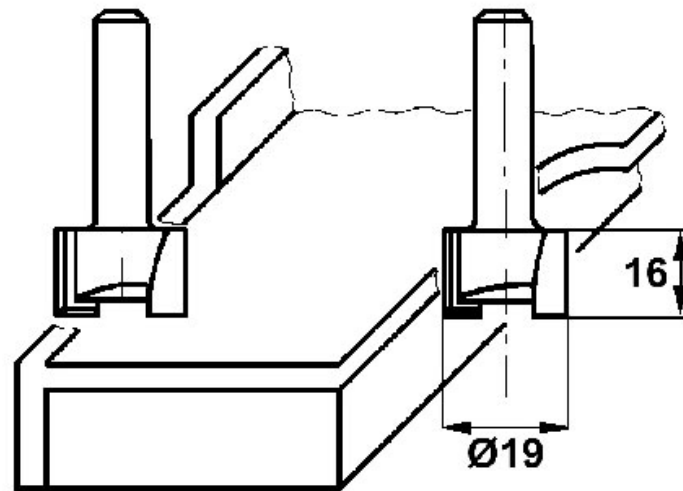

MÈCHE D'AFFLEUREUSE DROITE

LEMAN

<https://www.qama.fr/fraise-d-affleureuse-droite-p3569>

Tel : 02 43 13 49 49

Fax : 02 43 30 26 16

www.qama.fr

MÈCHE D'AFFLEUREUSE DROITE

LEMAN