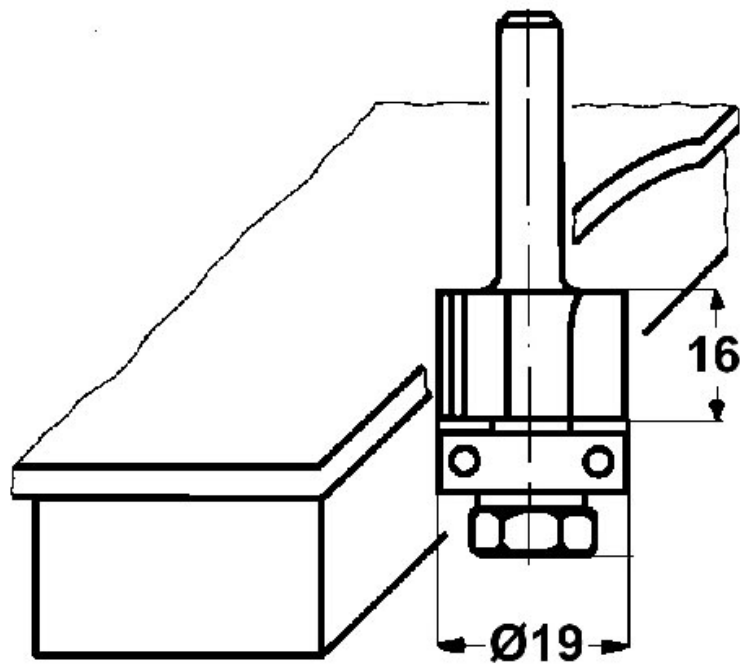

MÈCHE D'AFFLEUREUSE DROITE + GUIDE

LEMAN

<https://www.qama.fr/fraise-d-affleureuse-avec-guide-a-billes-p3564>

Tel : 02 43 13 49 49

Fax : 02 43 30 26 16

www.qama.fr

MÈCHE D'AFFLEUREUSE DROITE + GUIDE

LEMAN