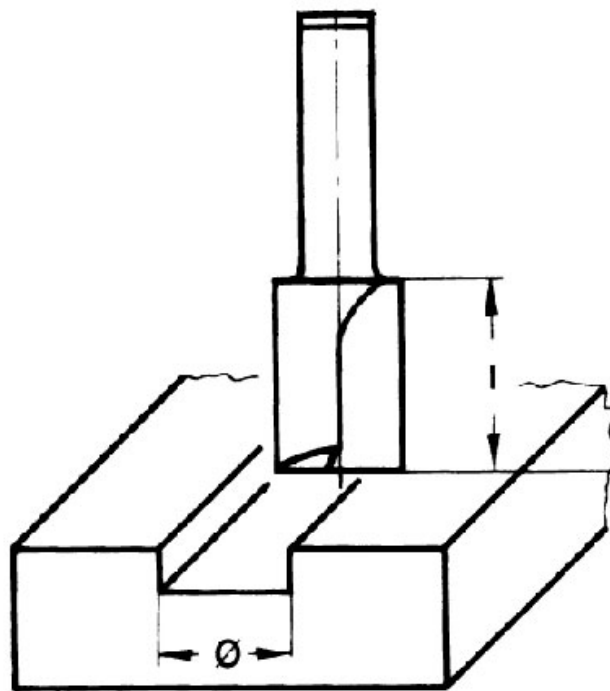

# MÈCHE À RAINER DROITE QUEUE 8MM

LEMAN

<https://www.qama.fr/fraise-a-rainer-p3563>

Tel : 02 43 13 49 49

Fax : 02 43 30 26 16

[www.qama.fr](http://www.qama.fr)