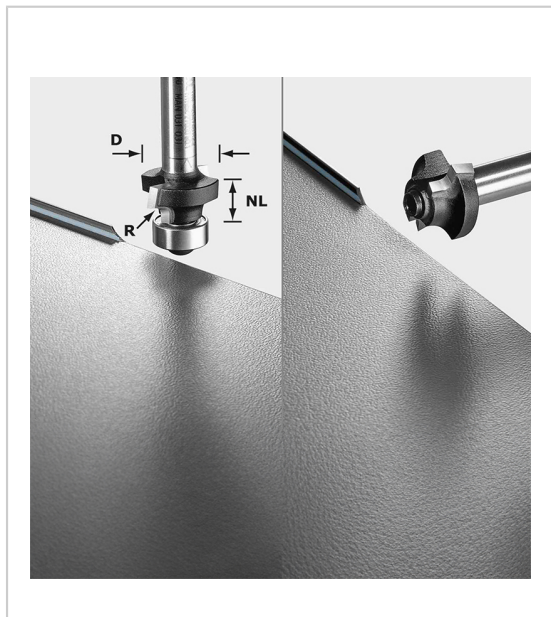

FRAISE À MOULURER S8 HW -KL OFK

FESTOOL

Pour OF 1010, OF 1010 R, OFK 700, MFK 700 ; fixation optimisée des roulements à billes, pour cette raison utilisable avec roulement à billes de butée de 12,7 mm ou sans roulement à billes de butée

RÉFÉRENCE	DIAMÈTRE	RAYON	UNITÉ DE VENTE
725 04990 79800	20 mm	2 mm	l'unité
725 04990 79700	22 mm	3 mm	l'unité

Caractéristiques :

- Diamètre de la queue : 8 mm

Tarifs valables le 29/04/2024
<https://www.qama.fr/fraise-a-mouler-s8-hw-d22-kl-ofk-p66086>