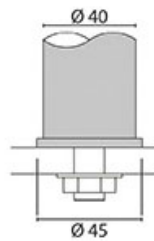

FIXATION TRAVERSANTE Ø40MM

CUIVRINOX

<https://www.qama.fr/fixation-traversante-et870940-p59600>

Tel : 02 43 13 49 49

Fax : 02 43 30 26 16

www.qama.fr