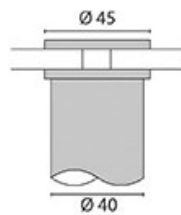

FIXATION TRAVERSANTE Ø40MM

CUIVRINOX

<https://www.qama.fr/fixation-traversante-et870940-p59598>

Tel : 02 43 13 49 49

Fax : 02 43 30 26 16

www.qama.fr