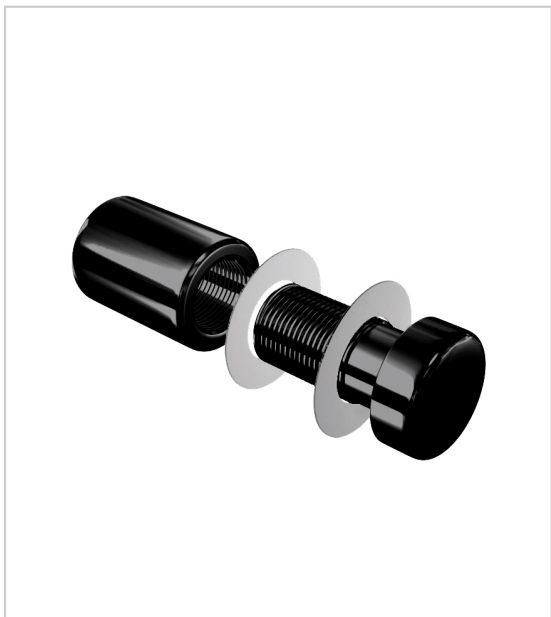

## FIXATION MURALE VISSÉE

ITAR

Fixation murale à visser, pour fixer un panneau en verre ou une plaque signalétique au mur.

Livré avec 2 rondelles en silicone.

Déport mural de 22mm + épaisseur plaque.

RÉFÉRENCE

### Caractéristiques :

- Décor : Anodisé noir
- Diamètre : 13 mm
- Matériau : Aluminium
- Perçage : Ø 11 mm
- Pour panneau d'épaisseur maxi : 10 mm
- Pour panneau d'épaisseur mini : 2 mm

Tarifs valables le 18/04/2024  
<https://www.qama.fr/fixation-murale-vissee-p65757>