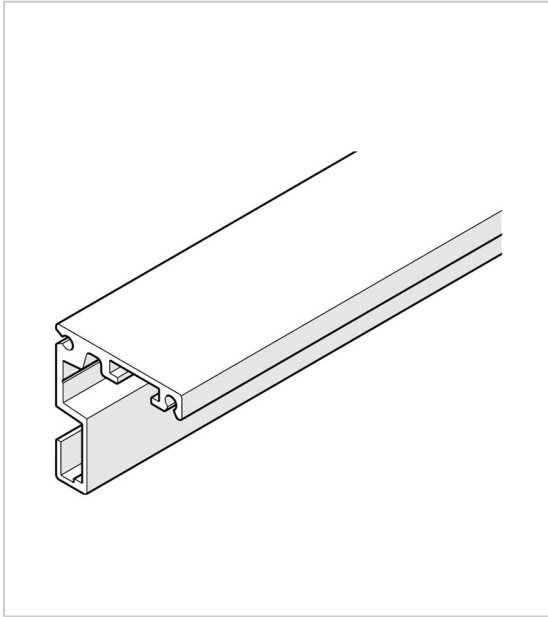

## FIXATION MURALE POUR RAIL JUNIOR 80

HAWA

RÉFÉRENCE	LONGUEUR	UNITÉ DE VENTE
272 49530 25061	2500 mm	l'unité
272 49510 60061	6000 mm	l'unité

### Caractéristiques :

- Charge : 80 kg
- Décor : Anodisé argent
- Matériau : Aluminium
- Pour porte : Verre

Tarifs valables le 25/04/2024  
<https://www.qama.fr/fixation-murale-pour-rail-junior-80-p58554>