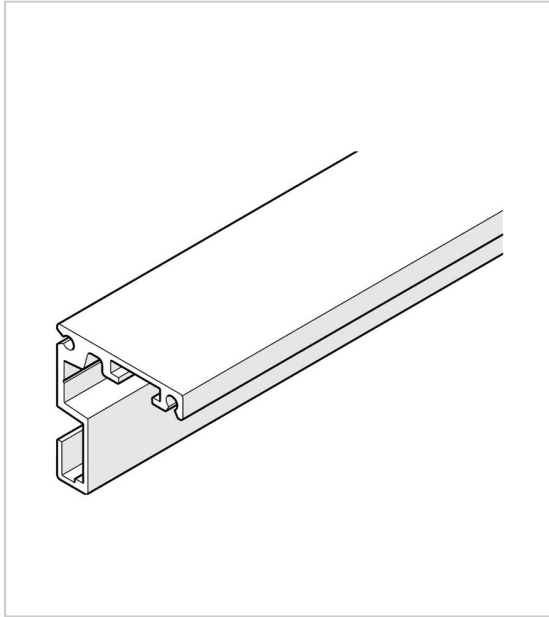

FIXATION MURALE POUR RAIL JUNIOR 80

HAWA

RÉFÉRENCE	LONGUEUR	PRIX HT	PRIX TTC	UNITÉ DE VENTE
272 49530 25061	2500 mm	177,19 €	212,63 €	l'unité
272 49510 60061	6000 mm	417,03 €	500,44 €	l'unité

Caractéristiques :

- Charge : 80 kg
- Décor : Anodisé argent
- Matériau : Aluminium
- Pour porte : Verre

Tarifs valables le 25/04/2024
<https://www.qama.fr/fixation-murale-pour-rail-junior-80-p58554>

45 000 références
dont 30 000 disponibles
en stock