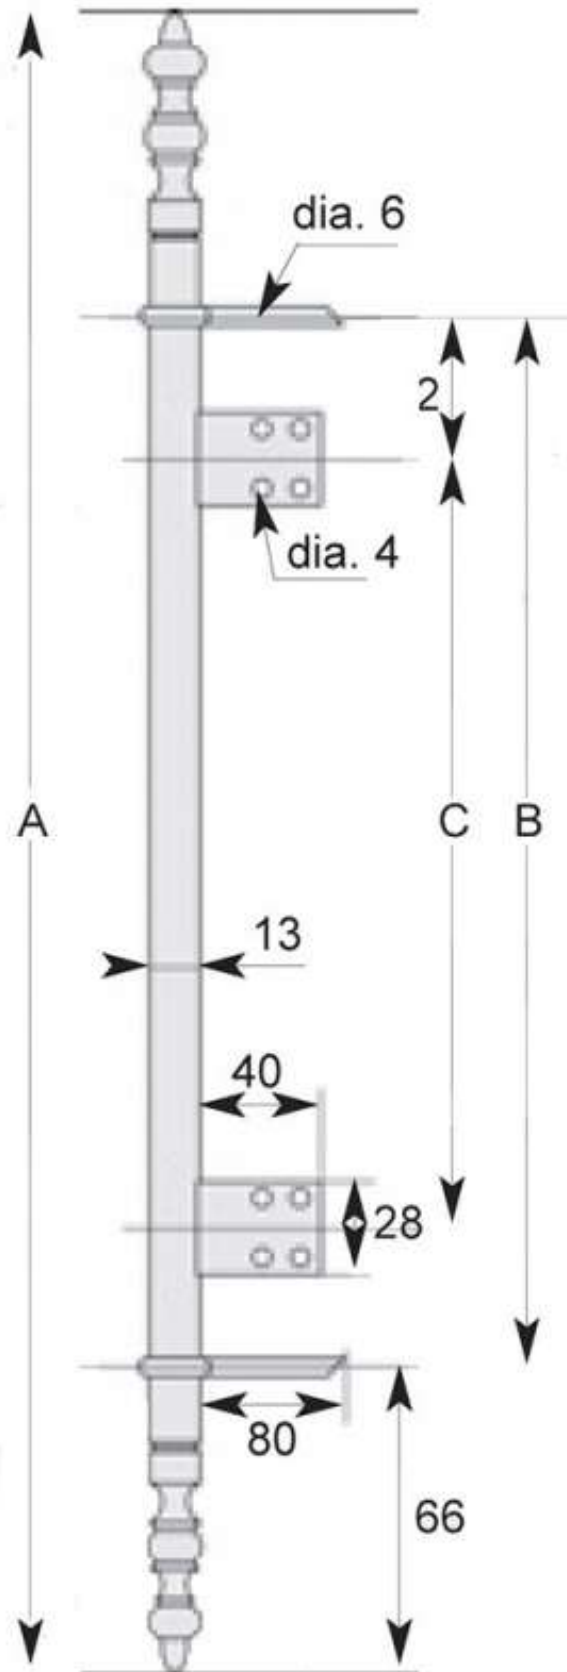

# FICHE À LACETS LAITON POLI À LAMES

DUBOIS

<https://www.qama.fr/fiche-laiton-poli-a-lames-p2316>

Tel : 02 43 13 49 49

Fax : 02 43 30 26 16

[www.qama.fr](http://www.qama.fr)