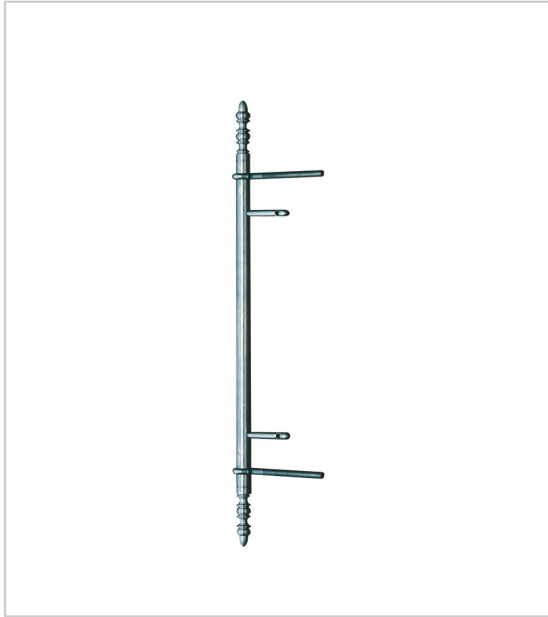

## FICHE À LACETS FER POLI À TOURILLONS

DUBOIS

Entraxe multiple de 32 mm.

RÉFÉRENCE	ENTRAXE GOUJONS ET LAMES	ENTRAXE LACETS	LONGUEUR TOTALE	UNITÉ DE VENTE
<b>020 01790 02580</b>	64	128	260 mm	l'unité
<b>020 01790 03080</b>	96	160	292 mm	l'unité
<b>020 01790 03580</b>	160	224	356 mm	l'unité
<b>020 01790 04080</b>	192	256	388 mm	l'unité
<b>020 01790 04580</b>	256	320	452 mm	l'unité
<b>020 01790 05080</b>	288	352	484 mm	l'unité
<b>020 01790 05580</b>	352	416	548 mm	l'unité
<b>020 01790 05880</b>	384	448	580 mm	l'unité
<b>020 01790 06080</b>	416	480	612 mm	l'unité
<b>020 01790 06580</b>	448	512	644 mm	l'unité
<b>020 01790 06880</b>	480	544	676 mm	l'unité
<b>020 01790 07080</b>	512	576	708 mm	l'unité
<b>020 01790 07580</b>	544	608	740 mm	l'unité
<b>020 01790 08080</b>	608	672	804 mm	l'unité

## FICHE À LACETS FER POLI À TOURILLONS

DUBOIS

<b>020 01790 08580</b>	672	736	868 mm	l'unité
<b>020 01790 09080</b>	704	768	900 mm	l'unité
<b>020 01790 09580</b>	768	832	964 mm	l'unité
<b>020 01790 10080</b>	800	864	996 mm	l'unité
<b>020 01790 10580</b>	864	928	1060 mm	l'unité
<b>020 01790 11080</b>	896	960	1092 mm	l'unité
<b>020 01790 12080</b>	992	1056	1188 mm	l'unité
<b>020 01790 13580</b>	608 + 544	608 + 608	1348 mm	l'unité
<b>020 01790 14080</b>	640 + 576	640 + 640	1412 mm	l'unité
<b>020 01790 15080</b>	672 + 608	672 + 672	1476 mm	l'unité
<b>020 01790 15580</b>	704 + 640	704 + 704	1540 mm	l'unité
<b>020 01790 16080</b>	736 + 672	736 + 736	1604 mm	l'unité

### Caractéristiques :

- Décor : Poli
- Diamètre : 13 mm
- Matériau : Fer

Tarifs valables le 26/04/2024  
<https://www.qama.fr/fiche-a-tourillons-p2327>

45 000 références  
dont 30 000 disponibles  
en stock