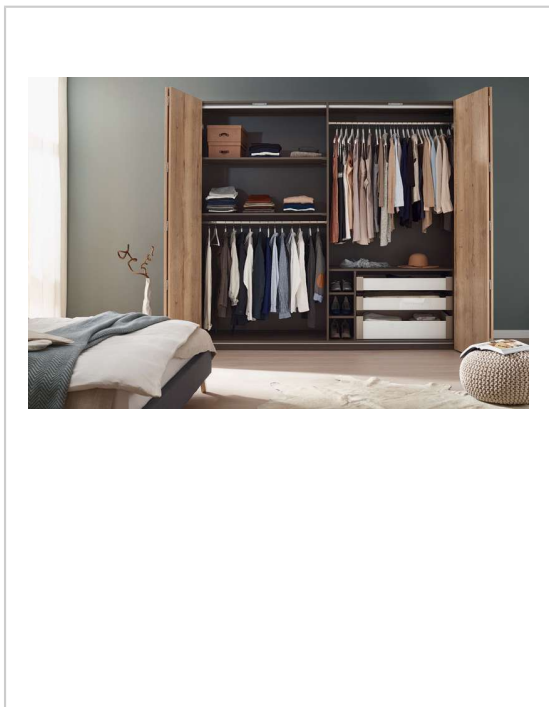

FERRURE WINGLINE L 12 KG

HETTICH

WingLine L permet de réaliser des portes coulissantes pliantes (ouverture 110°) pour les agencements sous escalier ainsi que les placards standards et de grandes dimensions (jusqu'à 2400 mm de hauteur et 600 mm de largeur par vantaill).

Pour vantaux bois 16 à 25 mm d'épaisseur.

Kit pour 1 porte pliante à 2 vantaux, composé de :

- 1 pièce de coulissage
- 1 pièce de guidage
- 4 charnières de porte pliante
- 2 aides au positionnement pour charnières centrales
- 1 cache pour la pièce de coulissage
- 2 amortisseurs de butée
- Les vis de fixation
- 1 dispositif de maintien en position ouverte (pour les références avec ressort 9 237 903, 9 237 902, 9 237 882 et 9 237 906)