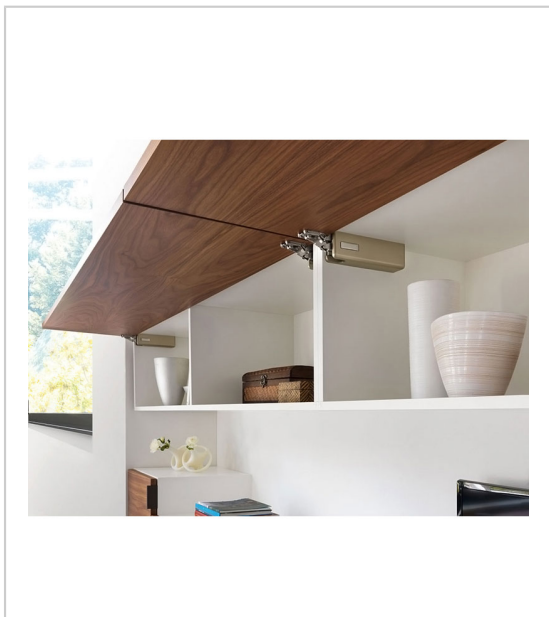

## CHARNIÈRE COMPAS SMOVE WIND

SALICE

Esthétique, compacte, discrète, cette charnière compas s'intègre facilement dans les meubles de tous univers : cuisine, salle de bain, bureau, chambre...

Perçage sur la façade Ø35 x 13 mm pour la platine porte bras.

Aucune modification du caisson ni recoupe d'étagère.

Montage et démontage rapide de la façade sans outil.

Faible encombrement.

Livré sans cache.

Jeu de 2 charnières.

\*Variable suivant la dimension et le poids du panneau. Voir tableau des utilisations sur notre site internet [www.qama.fr](http://www.qama.fr)