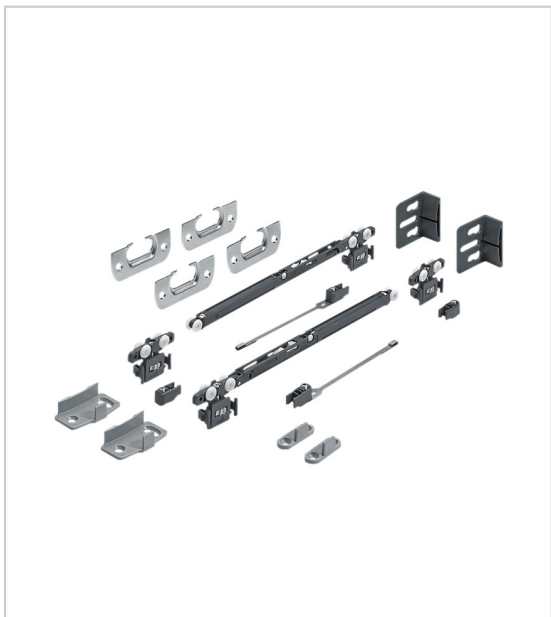

FERRURE SYSLINE S AVEC AMORTISSEUR

HETTICH

Garniture pour 2 vantaux.

Avec réglage en hauteur sans outils intégrés.

Livré sans rail.

Kit comprenant :

- 2 pièces de coulissage
- 2 pièce de coulissage avec Sylent System de fermeture
- 2 activateurs pour Sylent System
- 2 butées de fin de course
- 4 adaptateurs pour porte en bois
- 2 pièces de guidage bois pour porte bois et 2 pour caches alu
- 2 butées de porte

RÉFÉRENCE

9 134 311

UNITÉ DE VENTE

l'unité

Tarifs valables le 26/04/2024
<https://www.qama.fr/ferrure-sysline-s-avec-amortisseur-p58035>

45 000 références
dont 30 000 disponibles
en stock

Livraison offerte
dès 79€ HT d'achat