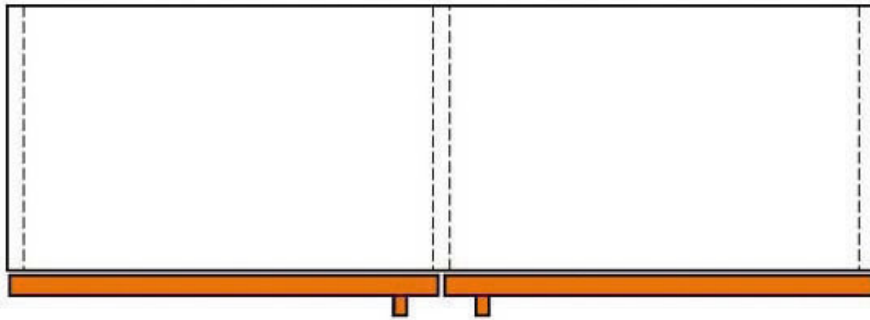

FERRURE SLIDER S10

SALICE

SALICE

<https://www.qama.fr/ferrure-slider-s10-p57091>

Tel : 02 43 13 49 49

Fax : 02 43 30 26 16

www.qama.fr

FERRURE SLIDER S10