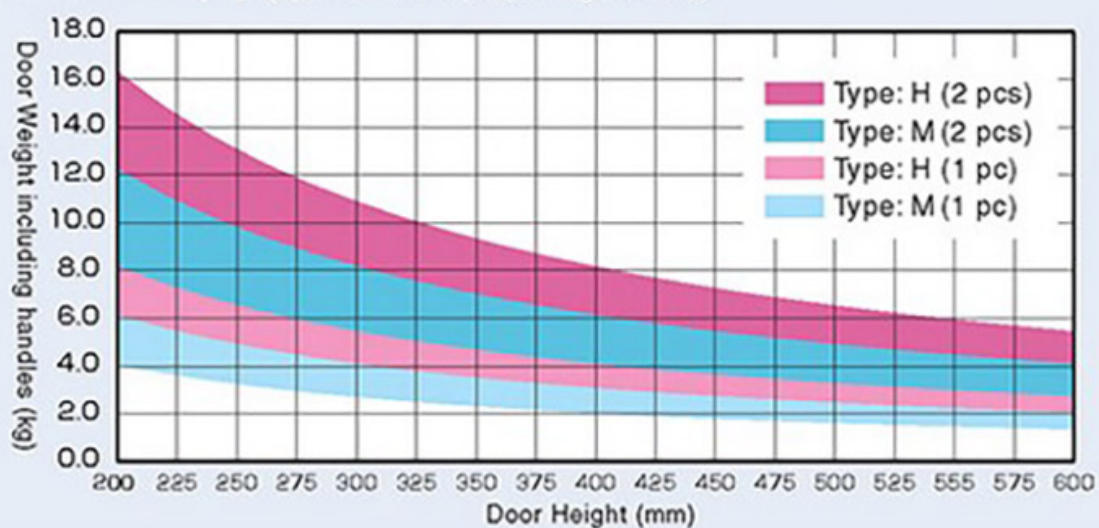

Tel : 02 43 13 49 49

Fax : 02 43 30 26 16

www.qama.fr

FERRURE RELEVANT AILERON POUR COFFRE

SUGATSUNE

[Selection Graph] (upward and top-opening models)

<https://www.qama.fr/ferrure-relevant-aileron-pour-coffre-p65232>