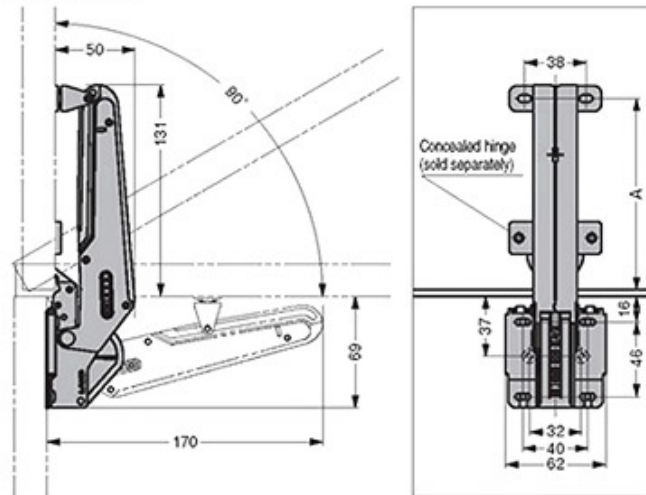

FERRURE RELEVANT AILERON POUR COFFRE

SUGATSUNE

[Installation]

<https://www.qama.fr/ferrure-relevant-aileron-pour-coffre-p65232>

Tel : 02 43 13 49 49

Fax : 02 43 30 26 16

www.qama.fr