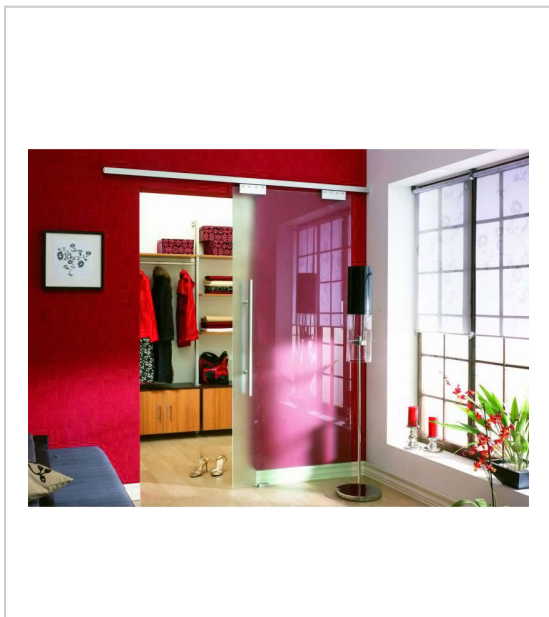

FERRURE PORTO GLASS

LAGUNA

Ferrure pour porte verre de séparation de pièce.

Kit complets avec rail de roulement et fixations murales.

Pour vantail verre trempé épaisseur 8 mm.

Fixation des mâchoires par serrage.

RÉFÉRENCE

UNITÉ DE VENTE

474 10010 20000

l'unité

Caractéristiques :

- Charge maxi par vantail : 40 kg
- Garniture : Pour 1 vantail

Tarifs valables le 23/04/2024
<https://www.qama.fr/ferrure-porta-glass-p30616>