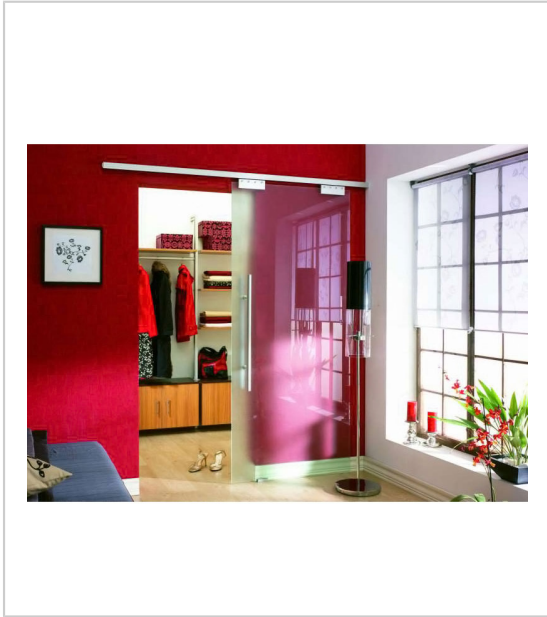

FERRURE PORTO GLASS

LAGUNA

Ferrure pour porte verre de séparation de pièce.

Kit complets avec rail de roulement et fixations murales.

Pour vantail verre trempé épaisseur 8 mm.

Fixation des mâchoires par serrage.