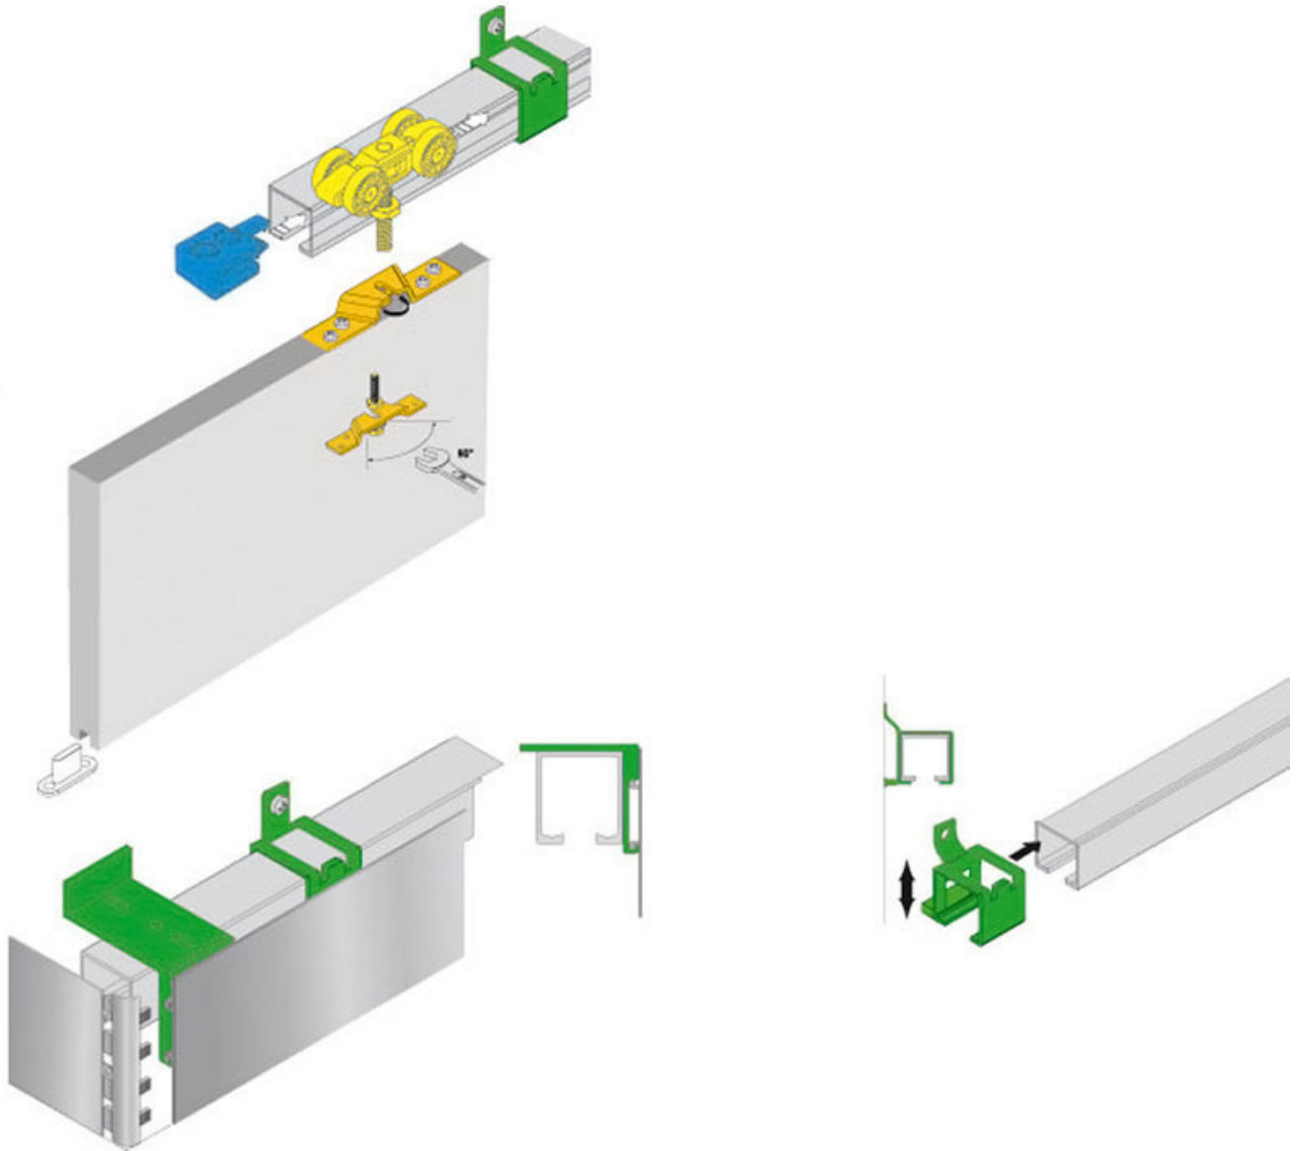

FERRURE PORTO GLASS

LAGUNA

Laguna

<https://www.qama.fr/ferrure-porta-glass-p30616>

Tel : 02 43 13 49 49

Fax : 02 43 30 26 16

www.qama.fr