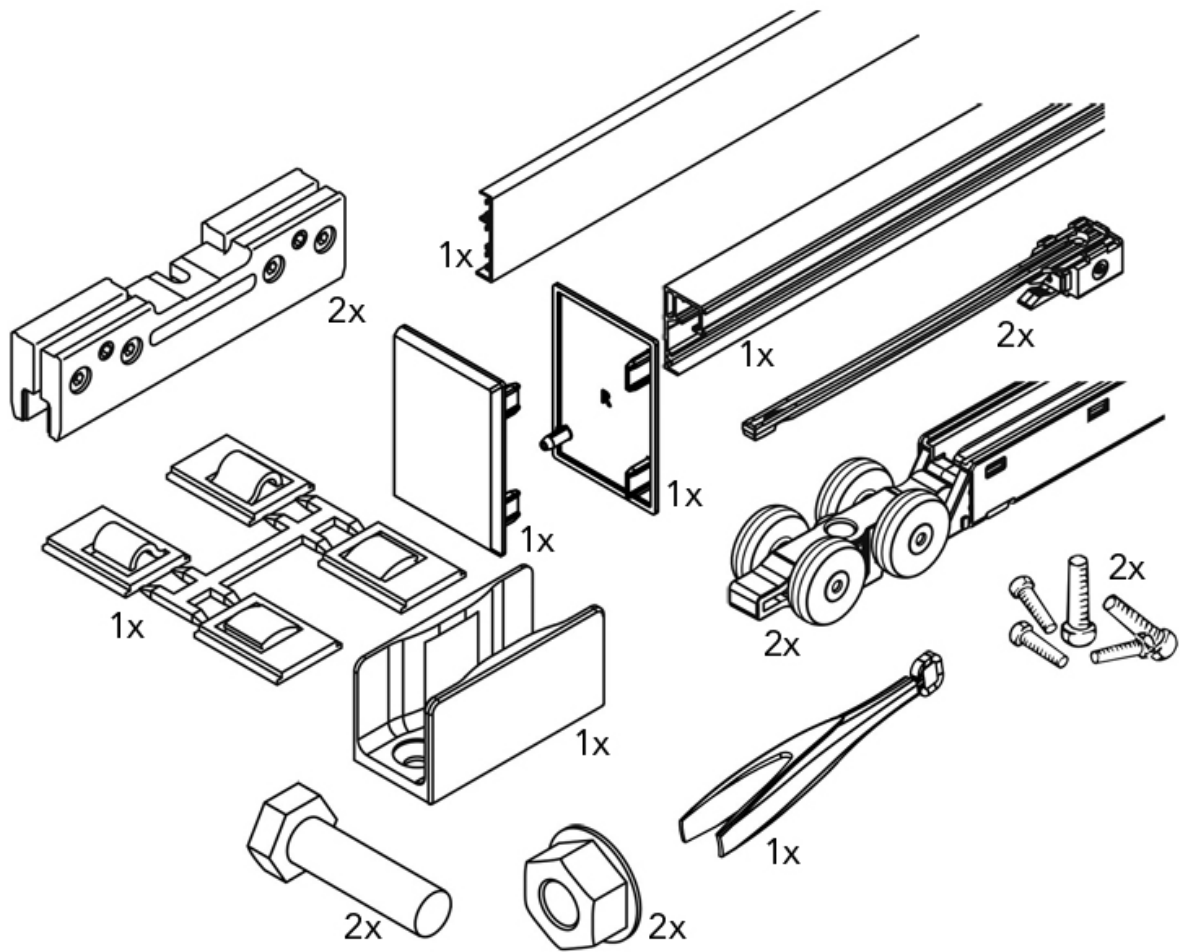

FERRURE PORTA 40 GE

HAWA

<https://www.qama.fr/ferrure-porta-40-ge-p30618>

FERRURE PORTA 40 GE

HAWA

<https://www.qama.fr/ferrure-porta-40-ge-p30618>

Tel : 02 43 13 49 49

Fax : 02 43 30 26 16