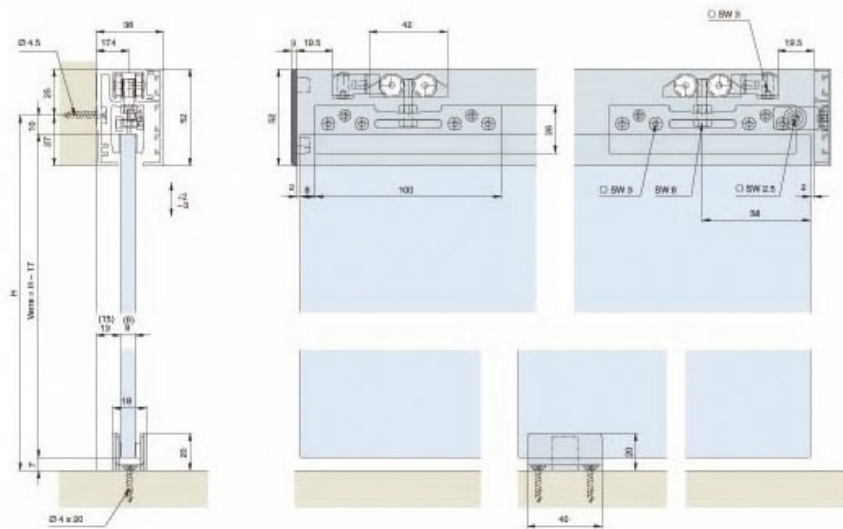

FERRURE PORTA 40 GE

HAWA

<https://www.qama.fr/ferrure-porta-40-ge-p30618>

FERRURE PORTA 40 GE

HAWA

<https://www.qama.fr/ferrure-porta-40-ge-p30618>

Tel : 02 43 13 49 49

Fax : 02 43 30 26 16