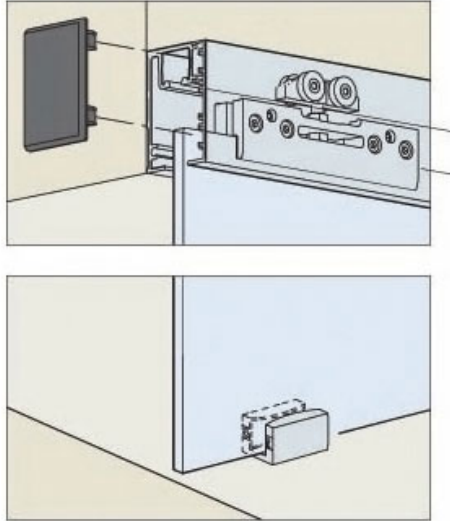

FERRURE PORTA 40 GE

HAWA

<https://www.qama.fr/ferrure-porta-40-ge-p30618>

FERRURE PORTA 40 GE

HAWA

<https://www.qama.fr/ferrure-porta-40-ge-p30618>

Tel : 02 43 13 49 49

Fax : 02 43 30 26 16