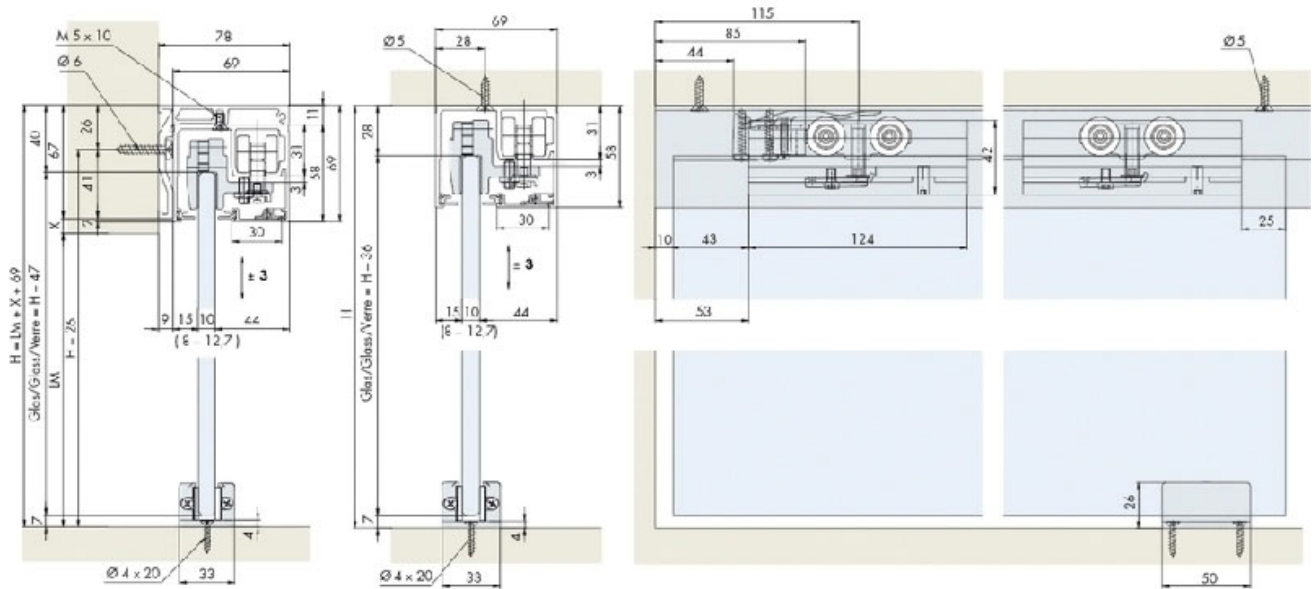

FERRURE PORTA 100GW

HAWA

<https://www.qama.fr/ferrure-porta-100gw-p7449>

Tel : 02 43 13 49 49

Fax : 02 43 30 26 16

www.qama.fr