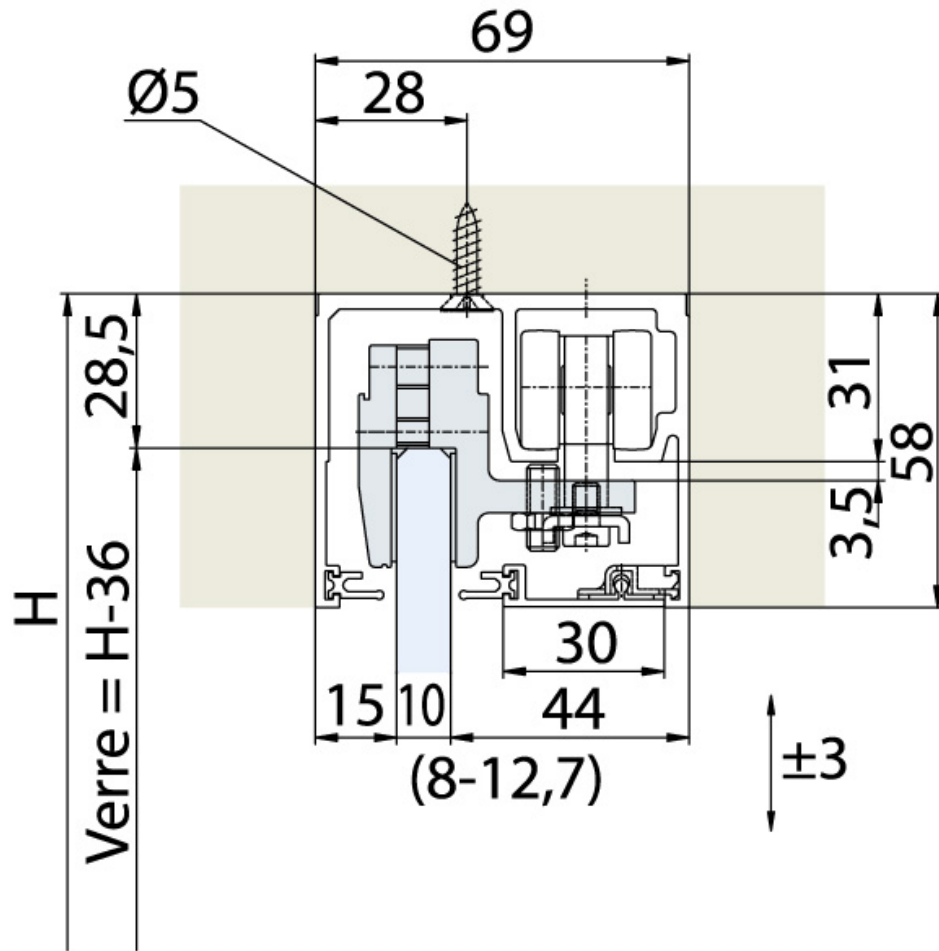

<https://www.qama.fr/ferrure-porta-100gw-p7449>