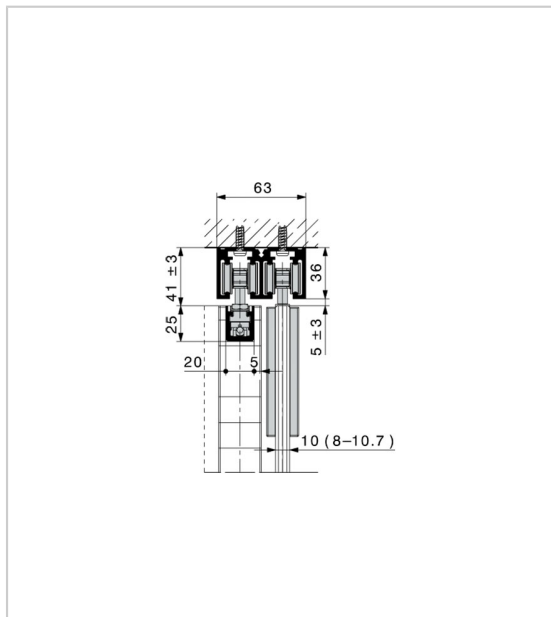

## FERRURE ORDENA 70 VERRE

HAWA

Garniture pour porte verre

La garniture comprend :

- 2 chariots à 4 galets plastifiés
- 2 dispositifs de fixation par points avec suspension de verre
- vis de suspension M7 et vis de montage

Visserie et notice de pose.

Livré sans cache.

Vendu à la garniture.

Epaisseur verre 8 à 10 ESG.

Poids maximum : 70kg.

Hauteur maximum : 1600 mm

Largeur minimum : 600 mm

RÉFÉRENCE