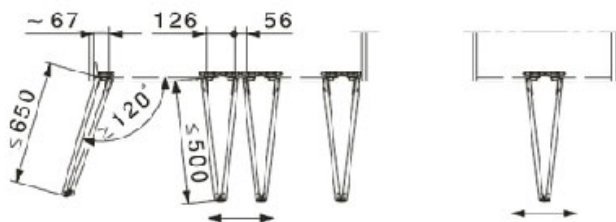

# FERRURE MULTIFOLD 30 POUR PORTE INDÉPENDANTE 2 VANTAUX À COULISSEMENT LIBRE

HAWA

<https://www.qama.fr/ferrure-multifold-30-pour-porte-independante-2-vantaux-a-coulissement-libre-p10163>

Tel : 02 43 13 49 49