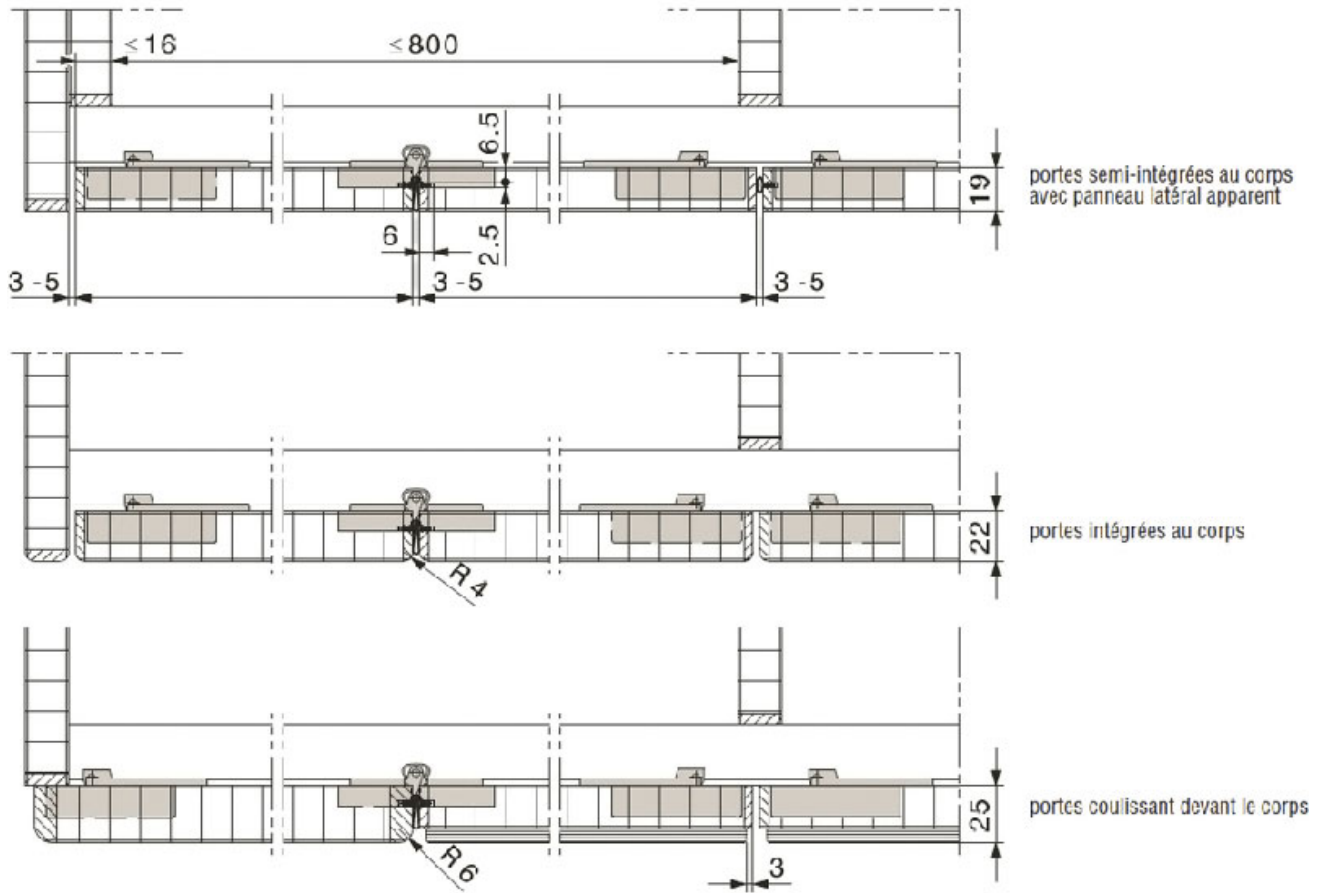

FERRURE MULTIFOLD 30 POUR PORTE INDÉPENDANTE 2 VANTAUX À COULISSEMENT LIBRE

HAWA

<https://www.qama.fr/ferrure-multifold-30-pour-porte-independante-2-vantaux-a-coulissement-libre-p10163>

Tel : 02 43 13 49 49

Fax : 02 43 30 26 16

www.qama.fr