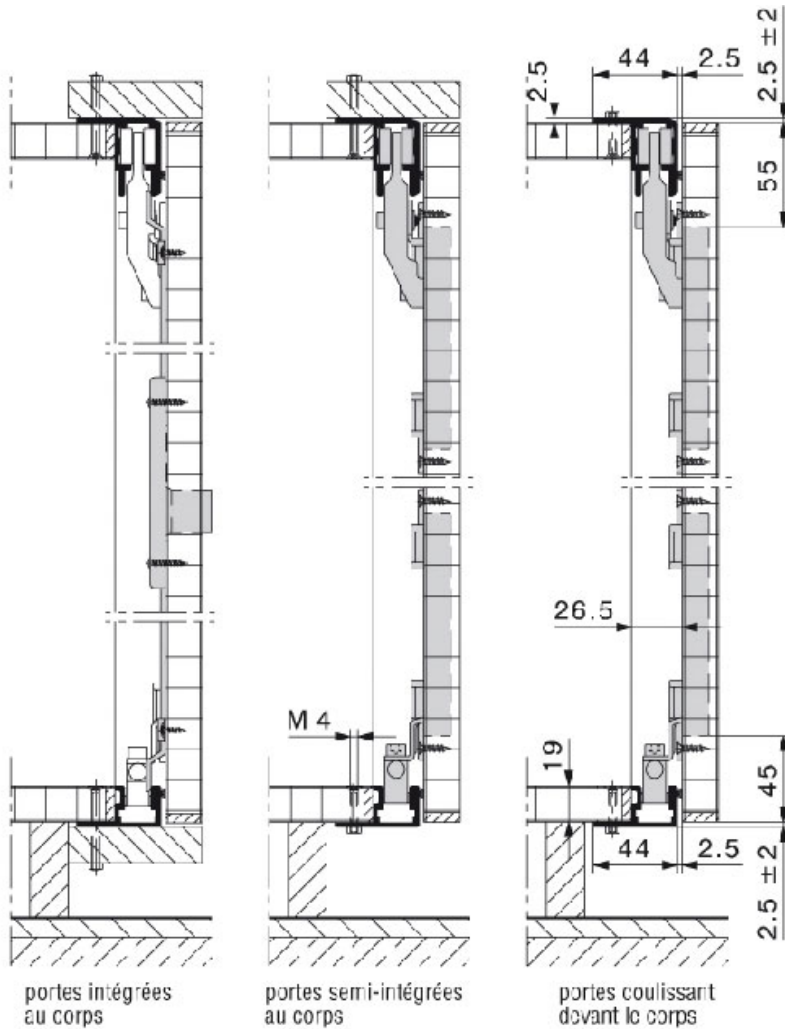

FERRURE MULTIFOLD 30 POUR PORTE INDÉPENDANTE 2 VANTAUX À COULISSEMENT LIBRE

HAWA

<http://www.qama.fr/ferrure-multifold-30-pour-porte-independante-2-vantaux-a-coulissement-libre-p10163>

Tel : 02 43 13 49 49

Fax : 02 43 30 26 16

www.qama.fr

FERRURE MULTIFOLD 30 POUR PORTE INDÉPENDANTE 2 VANTAUX À COULISSEMENT LIBRE

HAWA

<http://www.qama.fr/ferrure-multifold-30-pour-porte-independante-2-vantaux-a-coulissement-libre-p10163>