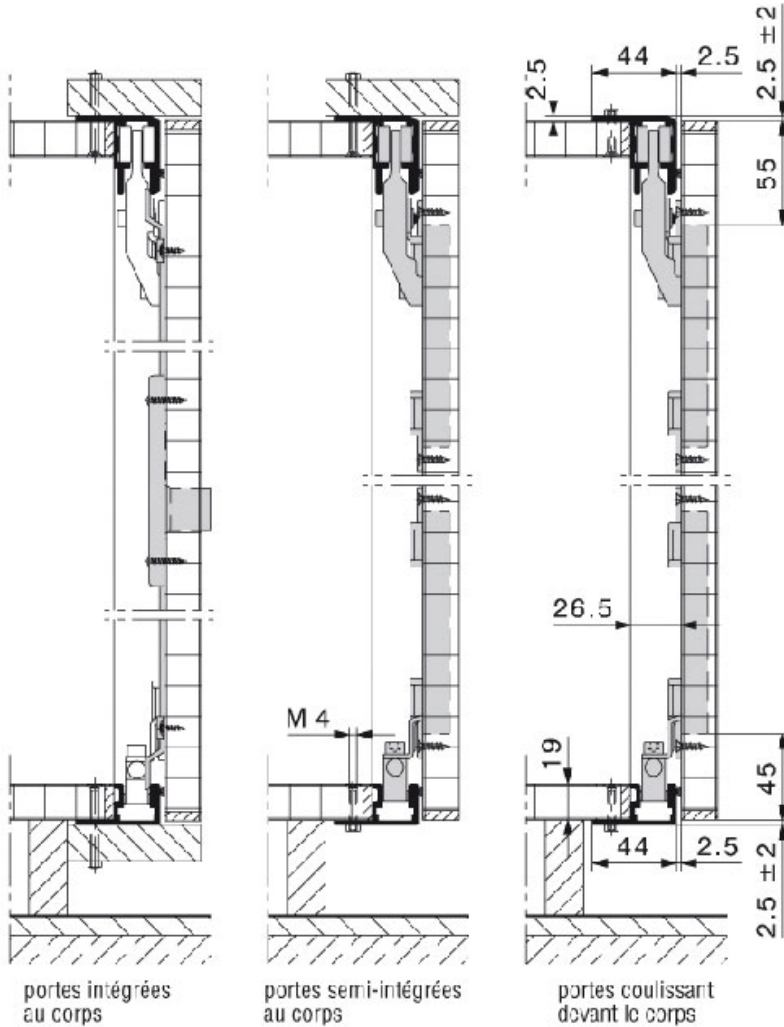

# FERRURE MULTIFOLD 30 POUR PORTE INDÉPENDANTE 2 VANTAUX À COULISSEMENT LIBRE

HAWA

<https://www.qama.fr/ferrure-multifold-30-pour-porte-independante-2-vantaux-a-coulissement-libre-p10163>

Tel : 02 43 13 49 49