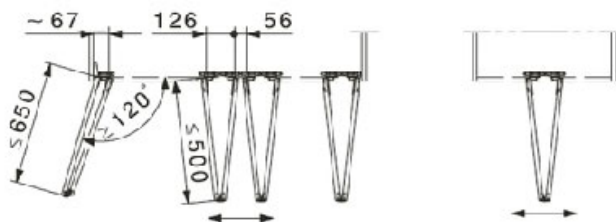

FERRURE MULTIFOLD 30 POUR PORTE INDÉPENDANTE 2 VANTAUX À COULISSEMENT LIBRE

HAWA

<http://www.qama.fr/ferrure-multifold-30-pour-porte-independante-2-vantaux-a-coulissement-libre-p10163>

Tel : 02 43 13 49 49

Fax : 02 43 30 26 16

www.qama.fr

FERRURE MULTIFOLD 30 POUR PORTE INDÉPENDANTE 2 VANTAUX À COULISSEMENT LIBRE

HAWA

<http://www.qama.fr/ferrure-multifold-30-pour-porte-independante-2-vantaux-a-coulissement-libre-p10163>