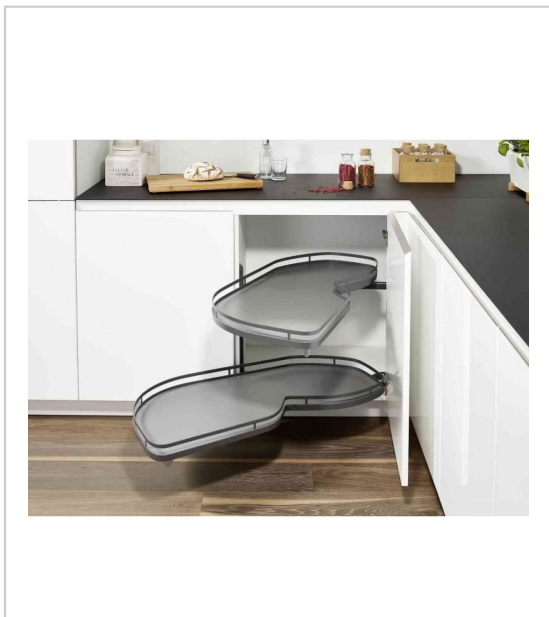

## FERRURE LEMANS II PORTE DE 600 ARENA STYLE ANTHRACITE

KESSEBOHMER

Largeur de passage 561 à 568 mm.

Caisson droit de 1000 mm.

RÉFÉRENCE	AMORTISSEUR	SENS	UNITÉ DE VENTE
923 01001 60002	Sans	Droit	l'unité
923 01002 60002	Sans	Gauche	l'unité
423 01001 60002	Avec	Droit	l'unité
423 01002 60002	Avec	Gauche	l'unité

### Caractéristiques :

- Charge par plateau : 25 kg
- Décor : Anthracite
- Pour caisson de profondeur mini : 500 mm
- Version : Arena Style

Tarifs valables le 24/04/2024  
<https://www.qama.fr/ferrure-lemans-ii-porte-de-600-anthracite-p59701>