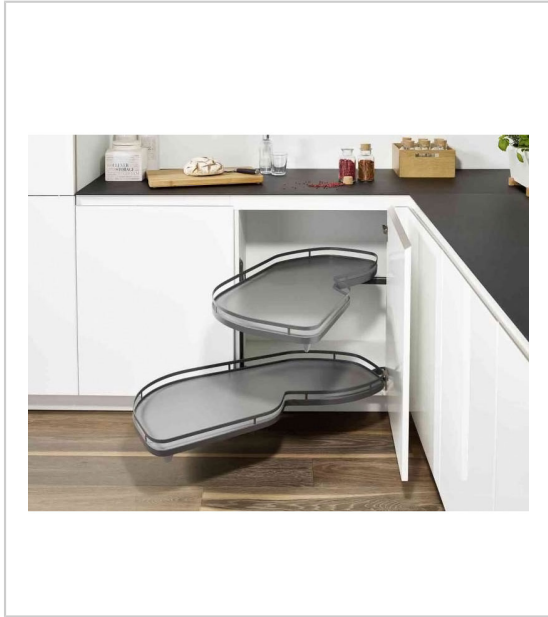

FERRURE LEMANS II PORTE DE 600 ARENA STYLE ANTHRACITE

KESSEBOHMER

Largeur de passage 561 à 568 mm.

Caisson droit de 1000 mm.

RÉFÉRENCE	AMORTISSEUR	SENS	PRIX HT	PRIX TTC	UNITÉ DE VENTE
923 01001 60002	Sans	Droit	730,76 €	876,91 €	l'unité
923 01002 60002	Sans	Gauche	730,76 €	876,91 €	l'unité
423 01001 60002	Avec	Droit	799,11 €	958,93 €	l'unité
423 01002 60002	Avec	Gauche	799,11 €	958,93 €	l'unité

Caractéristiques :

- Charge par plateau : 25 kg
- Décor : Anthracite
- Pour caisson de profondeur mini : 500 mm
- Version : Arena Style

Tarifs valables le 24/04/2024
<https://www.qama.fr/ferrure-lemans-ii-porte-de-600-anthracite-p59701>