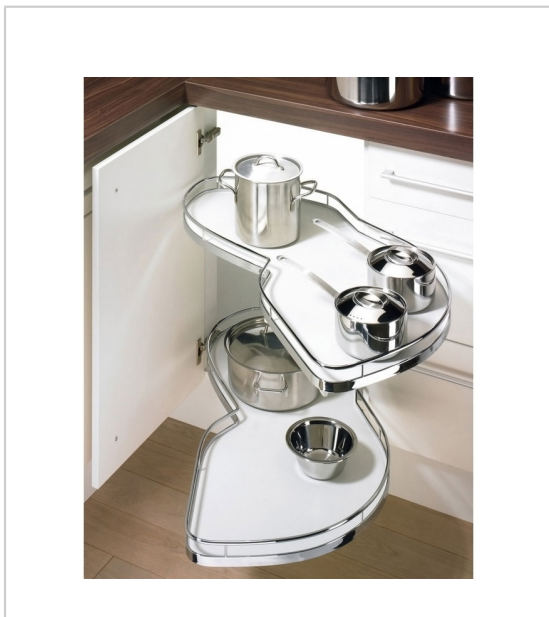

## FERRURE LEMANS II PORTE DE 500 ARENA CLASSIC

KESSEBOHMER

Largeur de passage 461 à 468 mm.

Caisson droit de 1000 mm.

RÉFÉRENCE	AMORTISSEUR	DÉCOR	SENS	UNITÉ DE VENTE
923 01101 50001	Sans	Blanc / Chromé	Droit	l'unité
923 01101 50010	Sans	Gris / Chromé	Droit	l'unité
923 01102 50001	Sans	Blanc / Chromé	Gauche	l'unité
923 01102 50010	Sans	Gris / Chromé	Gauche	l'unité
423 01001 50001	Avec	Blanc / Chromé	Droit	l'unité
423 01001 50010	Avec	Gris / Chromé	Droit	l'unité
423 01002 50001	Avec	Blanc / Chromé	Gauche	l'unité
423 01002 50010	Avec	Gris / Chromé	Gauche	l'unité

### Caractéristiques :

- Charge par plateau : 25 kg
- Pour caisson de profondeur mini : 500 mm
- Version : Arena Classic

Tarifs valables le 20/04/2024

<https://www.qama.fr/ferrure-lemans-ii-porte-de-500-p56887>