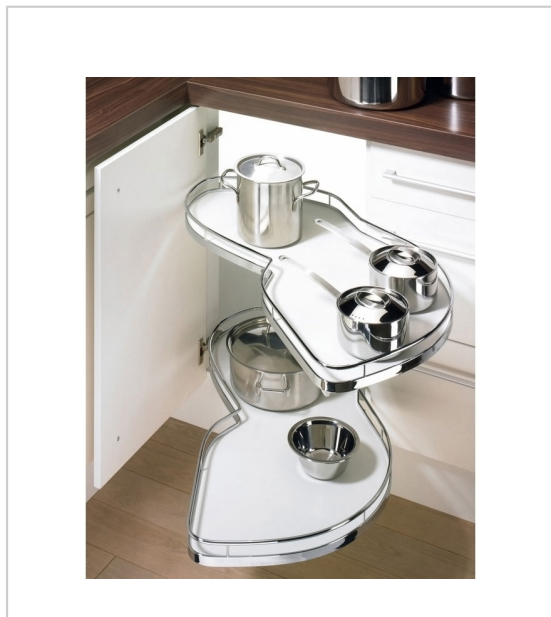

FERRURE LEMANS II PORTE DE 500 ARENA CLASSIC

KESSEBOHMER

Largeur de passage 461 à 468 mm.

Caisson droit de 1000 mm.

| RÉFÉRENCE | AMORTISSEUR | DÉCOR | SENS | PRIX HT | PRIX TTC | UNITÉ DE VENTE |
|-----------------|-------------|----------------|--------|----------|----------|----------------|
| 923 01101 50001 | Sans | Blanc / Chromé | Droit | 555,27 € | 666,32 € | l'unité |
| 923 01101 50010 | Sans | Gris / Chromé | Droit | 555,27 € | 666,32 € | l'unité |
| 923 01102 50001 | Sans | Blanc / Chromé | Gauche | 555,27 € | 666,32 € | l'unité |
| 923 01102 50010 | Sans | Gris / Chromé | Gauche | 555,27 € | 666,32 € | l'unité |
| 423 01001 50001 | Avec | Blanc / Chromé | Droit | 591,17 € | 709,40 € | l'unité |
| 423 01001 50010 | Avec | Gris / Chromé | Droit | 591,17 € | 709,40 € | l'unité |
| 423 01002 50001 | Avec | Blanc / Chromé | Gauche | 591,17 € | 709,40 € | l'unité |
| 423 01002 50010 | Avec | Gris / Chromé | Gauche | 591,17 € | 709,40 € | l'unité |

Caractéristiques :

- Charge par plateau : 25 kg
- Pour caisson de profondeur mini : 500 mm
- Version : Arena Classic

Tarifs valables le 20/04/2024

<https://www.qama.fr/ferrure-lemans-ii-porte-de-500-p56887>