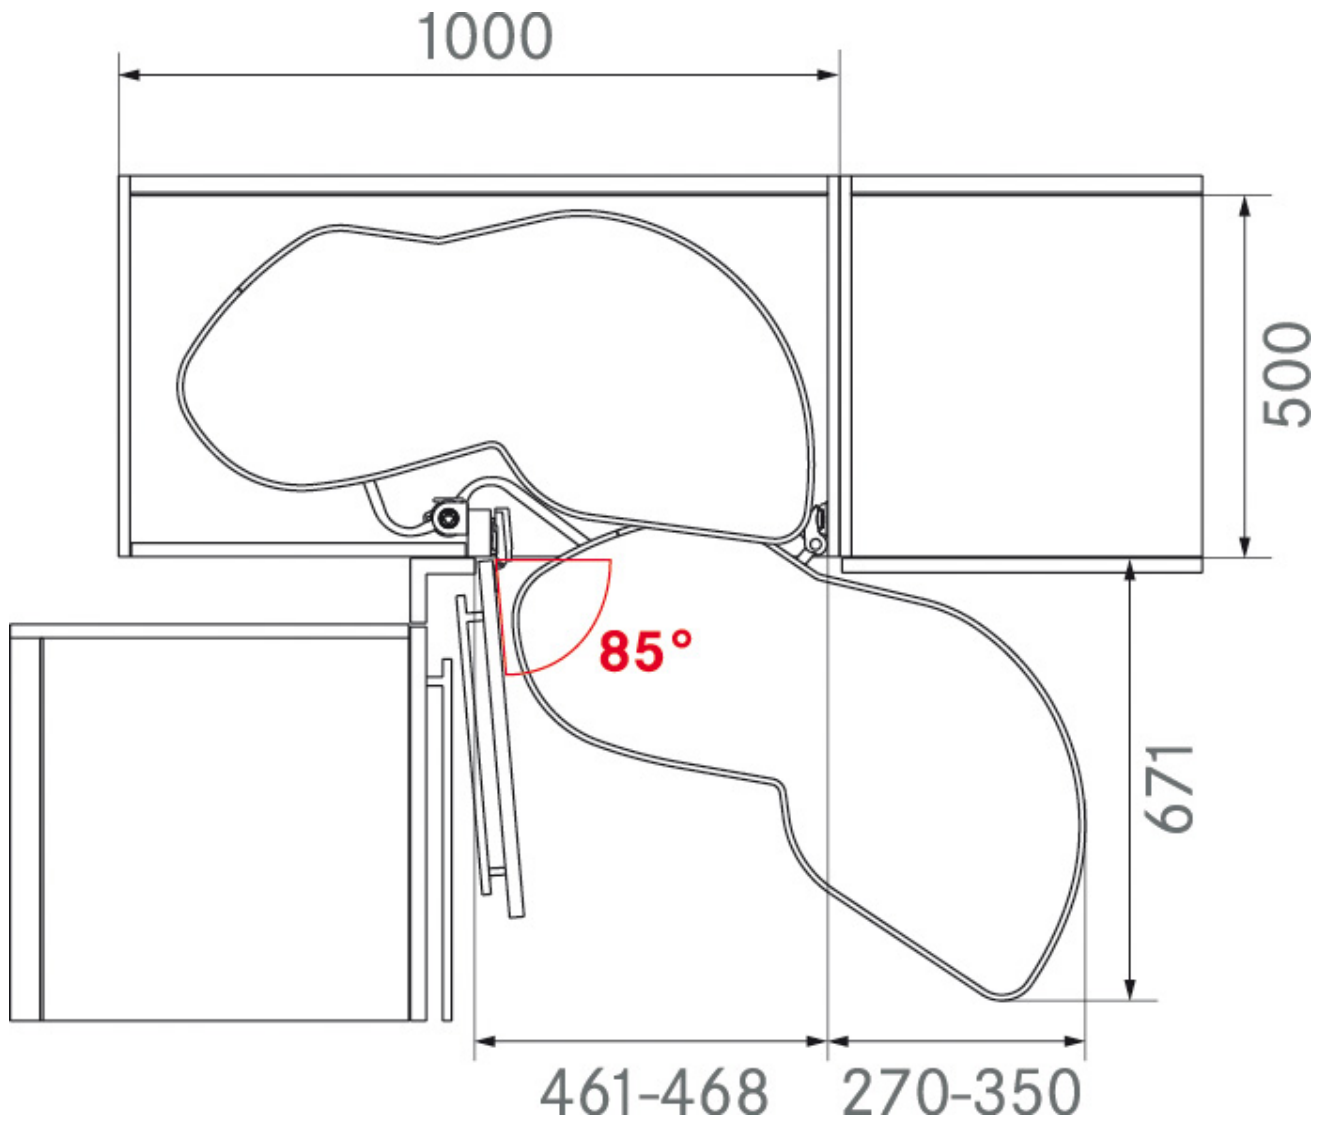

# FERRURE LEMANS II PORTE DE 500 ARENA CLASSIC

KESSEBOHMER

 KESSEBOHMER

<https://www.qama.fr/ferrure-lemans-ii-porte-de-500-p56887>

Tel : 02 43 13 49 49

Fax : 02 43 30 26 16

[www.qama.fr](http://www.qama.fr)

## Ferrures d'angle

Choix du sens

<https://www.qama.fr/ferrure-lemans-ii-porte-de-500-p56887>