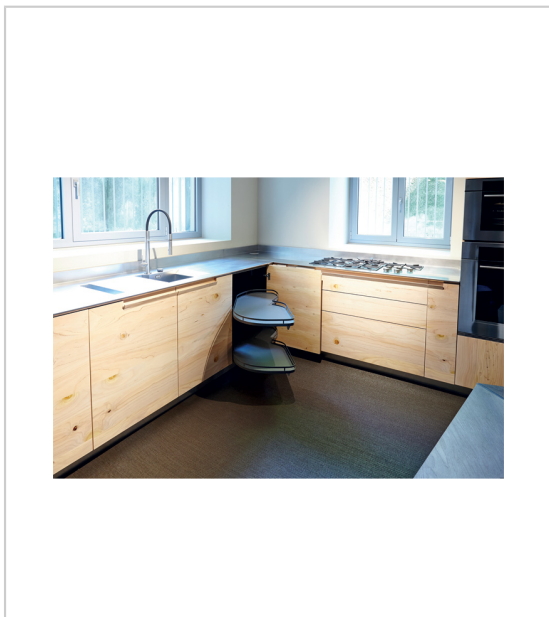

## FERRURE LEMANS II PORTE DE 400 ARENA STYLE ANTHRACITE

KESSEBOHMER

Largeur de passage 361 à 368 mm.

Pour caisson droit de 800 mm.

RÉFÉRENCE	AMORTISSEUR	SENS	UNITÉ DE VENTE
923 01001 40002	Sans	Droit	l'unité
923 01002 40002	Sans	Gauche	l'unité
423 01001 40002	Avec	Droit	l'unité
423 01002 40002	Avec	Gauche	l'unité

### Caractéristiques :

- Charge par plateau : 25 kg
- Décor : Anthracite
- Pour caisson de profondeur mini : 500 mm
- Version : Arena Style

Tarifs valables le 27/04/2024  
<https://www.qama.fr/ferrure-lemans-ii-porte-de-400-style-anthracite-p64578>