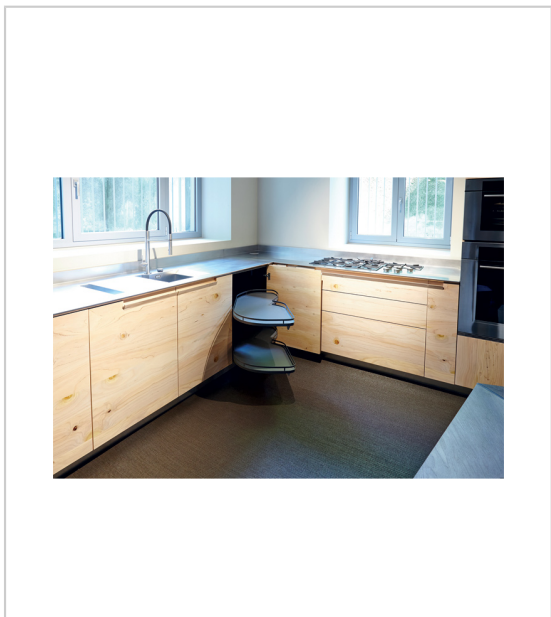

FERRURE LEMANS II PORTE DE 400 ARENA STYLE ANTHRACITE

KESSEBOHMER

Largeur de passage 361 à 368 mm.

Pour caisson droit de 800 mm.

RÉFÉRENCE	AMORTISSEUR	SENS	PRIX HT	PRIX TTC	UNITÉ DE VENTE
923 01001 40002	Sans	Droit	638,97 €	766,76 €	l'unité
923 01002 40002	Sans	Gauche	638,97 €	766,76 €	l'unité
423 01001 40002	Avec	Droit	707,32 €	848,78 €	l'unité
423 01002 40002	Avec	Gauche	707,32 €	848,78 €	l'unité

Caractéristiques :

- Charge par plateau : 25 kg
- Décor : Anthracite
- Pour caisson de profondeur mini : 500 mm
- Version : Arena Style

Tarifs valables le 27/04/2024
<https://www.qama.fr/ferrure-lemans-ii-porte-de-400-style-anthracite-p64578>