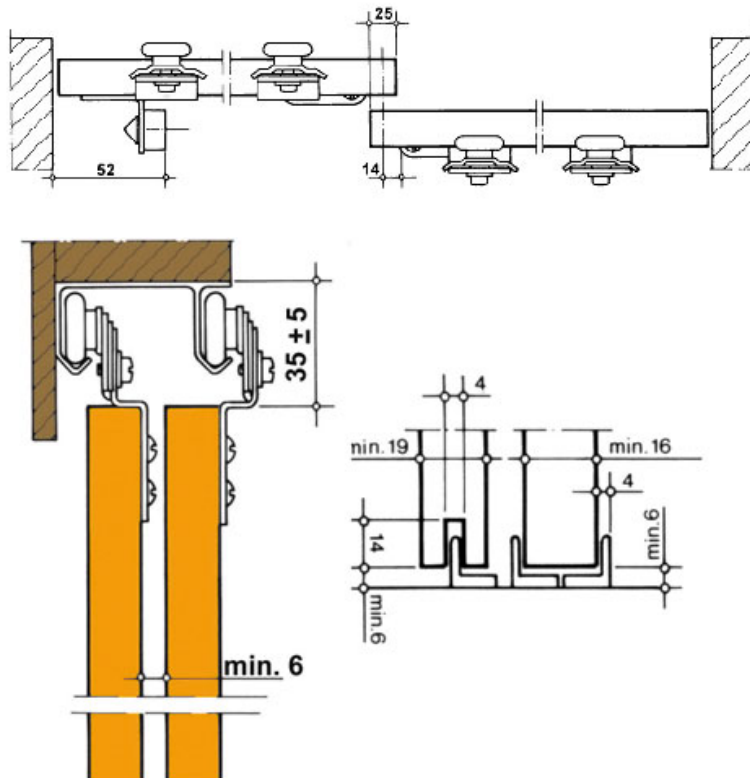

FERRURE K20 GARNITURE

KLEIN

KLEIN®

<https://www.qama.fr/ferrure-k20-garniture-p1731>

Tel : 02 43 13 49 49

Fax : 02 43 30 26 16

www.qama.fr