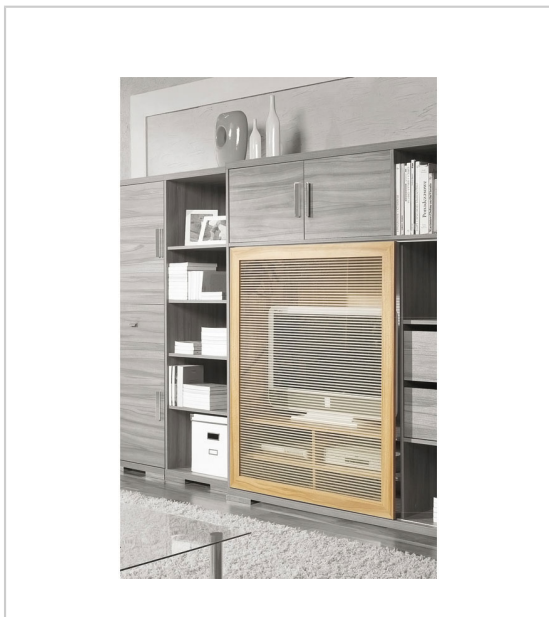

FERRURE FAST - RAIL EN APPLIQUE

LAGUNA

Comprenant la garniture pour 2 vantaux et jeu de rails haut et bas.

Ferrure pour porte d'armoire à coulissement par le bas.

Pour vantaux bois épaisseur 10 à 42 mm.

Rail de roulement simple longueur 2000 mm.

En aluminium naturel.

Guides et roulements avec platine en acier zingué pose en applique larg.35 mm, prof.14 mm.

La garniture complète pour deux vantaux se compose de :

- 4 rails alu pour guidage et roulement. Long 2000 mm.
- 4 galets nylon Ø35 mm
- 4 guides hauts
- 2 butées d'arrêt
- Jeu de vis et notice de montage