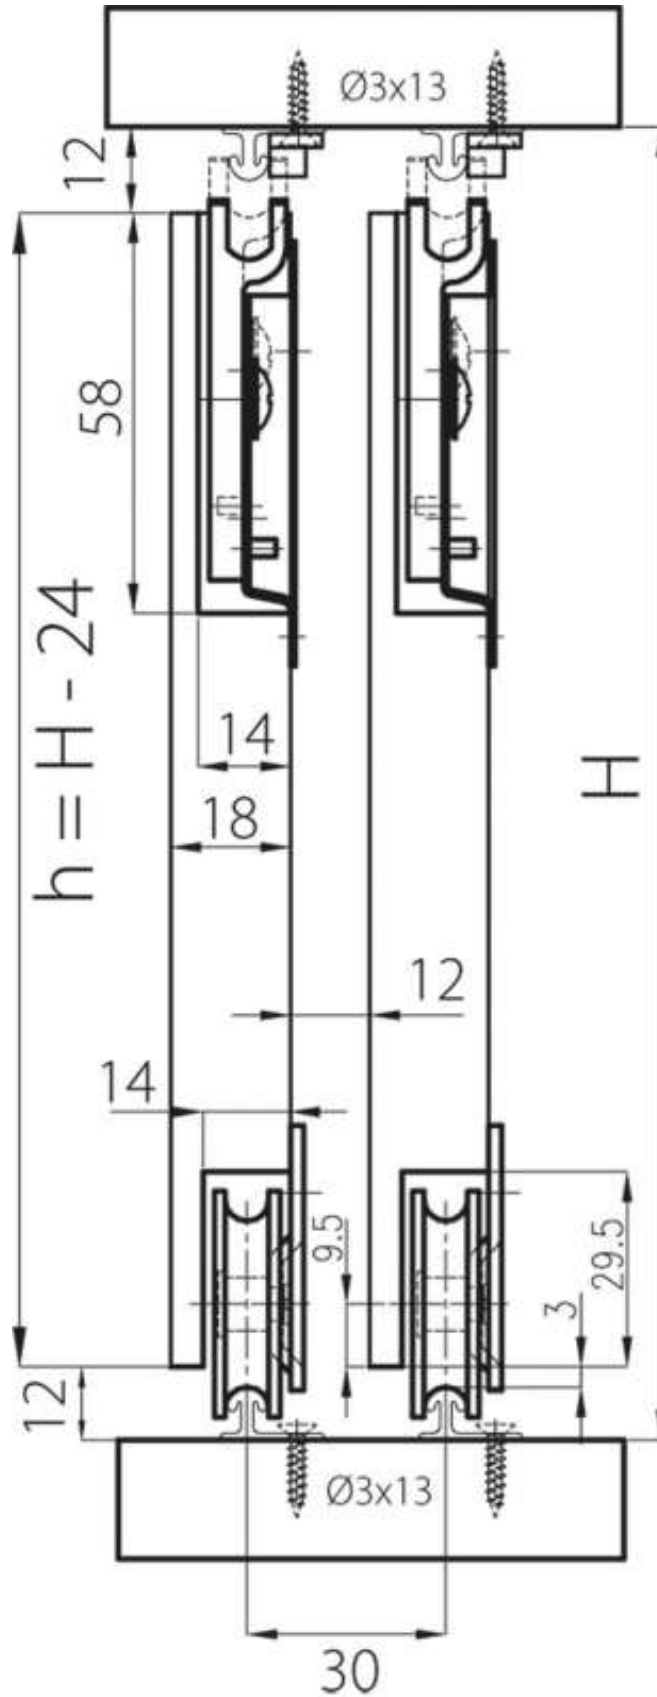

FERRURE FAST - RAIL EN APPLIQUE

LAGUNA

Laguna

<https://www.qama.fr/ferrure-fast-rail-en-applique-p31394>

Tel : 02 43 13 49 49

Fax : 02 43 30 26 16

www.qama.fr

FERRURE FAST - RAIL EN APPLIQUE