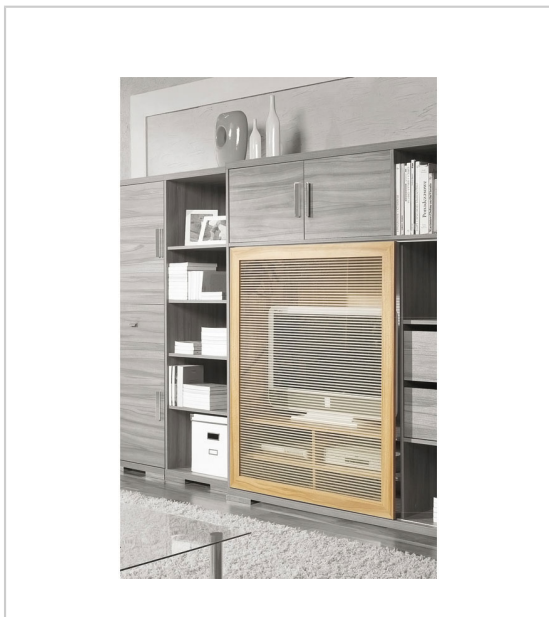

FERRURE FAST R - RAIL À ENCASTRER

LAGUNA

Comprenant la garniture pour 2 vantaux et jeu de rails haut et bas.

Ferrure pour porte d'armoire à coulissement par le bas.

Pour vantail bois épaisseur 10 à 28 mm.

Charge par vantail maxi 50 kg.

Rail de roulement simple encastrable longueur 2500 mm.

En aluminium argent.

Profondeur 5,4 mm, Largeur 7 mm.

Guides et roulements avec platine en acier zingué.

Pose encastrée larg.35 mm, prof.14 mm.

La garniture complète pour deux vantaux se compose de :

- 4 rails alu pour guidage et roulement. Long 2500 mm
- 4 galets Ø35 mm sur roulement à billes
- 4 guides hauts
- 2 butées d'arrêt
- Jeu de vis et notice de montage