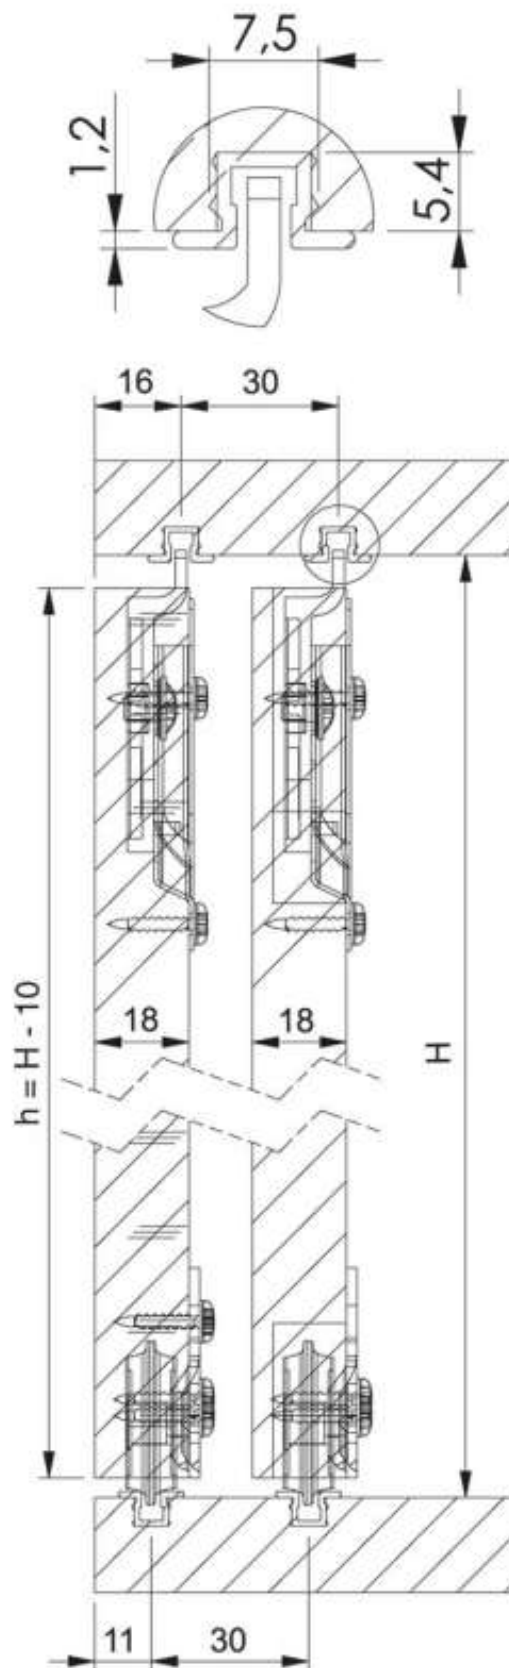

# FERRURE FAST R - RAIL À ENCASTRER

LAGUNA

Laguna

<https://www.qama.fr/ferrure-fast-r---rail-a-encastrer-p31395>

Tel : 02 43 13 49 49

Fax : 02 43 30 26 16

[www.qama.fr](http://www.qama.fr)