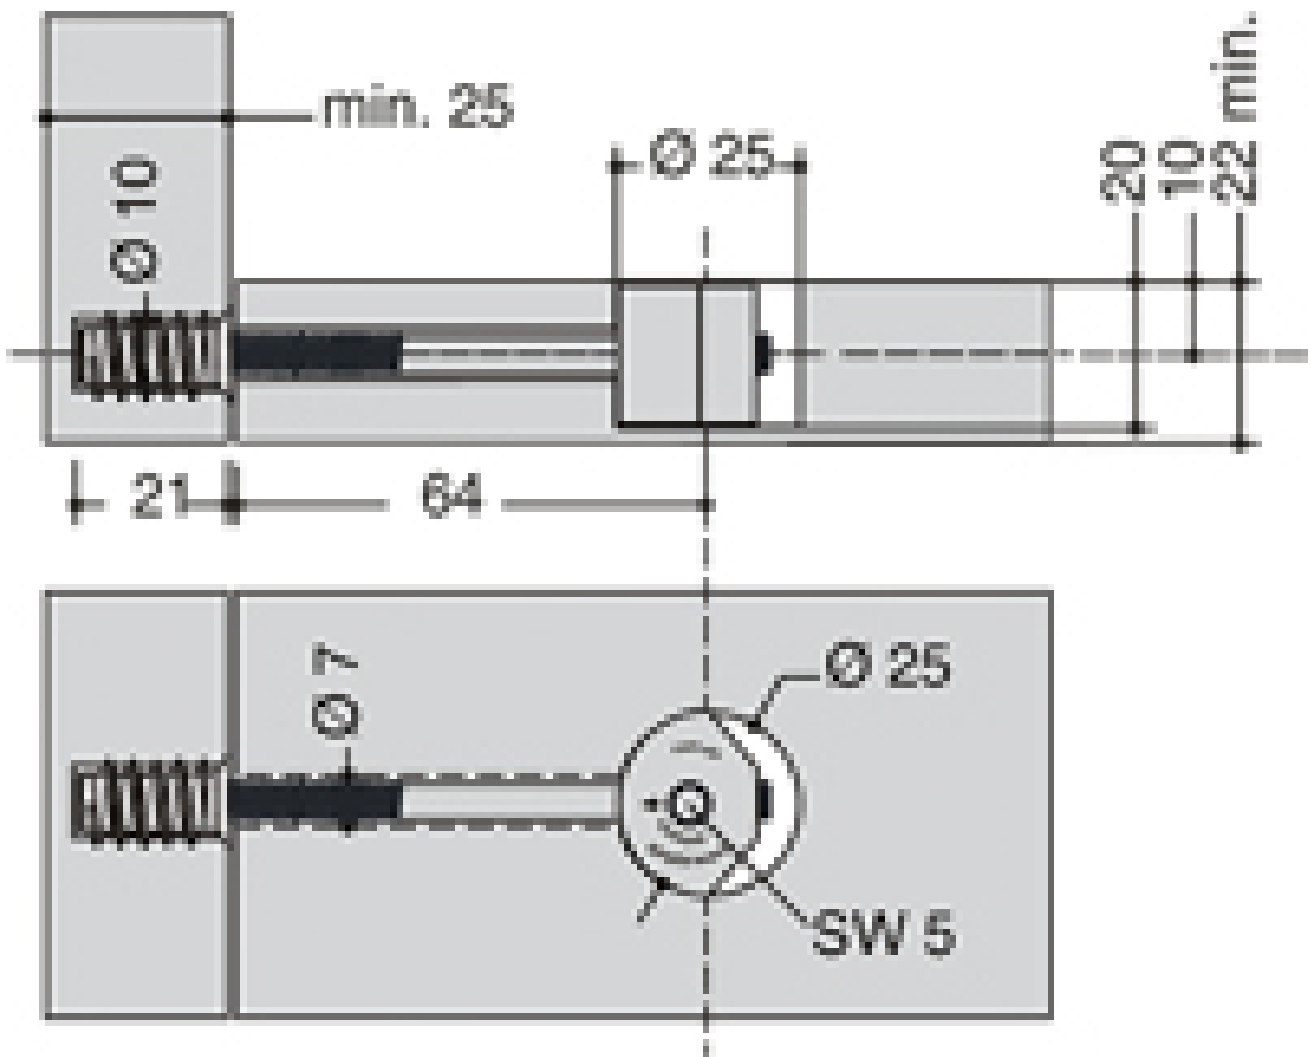

FERRURE D'ASSEMBLAGE MIDI UT KD

ITAR

<https://www.qama.fr/ferrure-det8217assemblage-midi-ut-kd-p31383>

Tel : 02 43 13 49 49

Fax : 02 43 30 26 16

www.qama.fr

FERRURE D'ASSEMBLAGE MIDI UT KD

ITAR