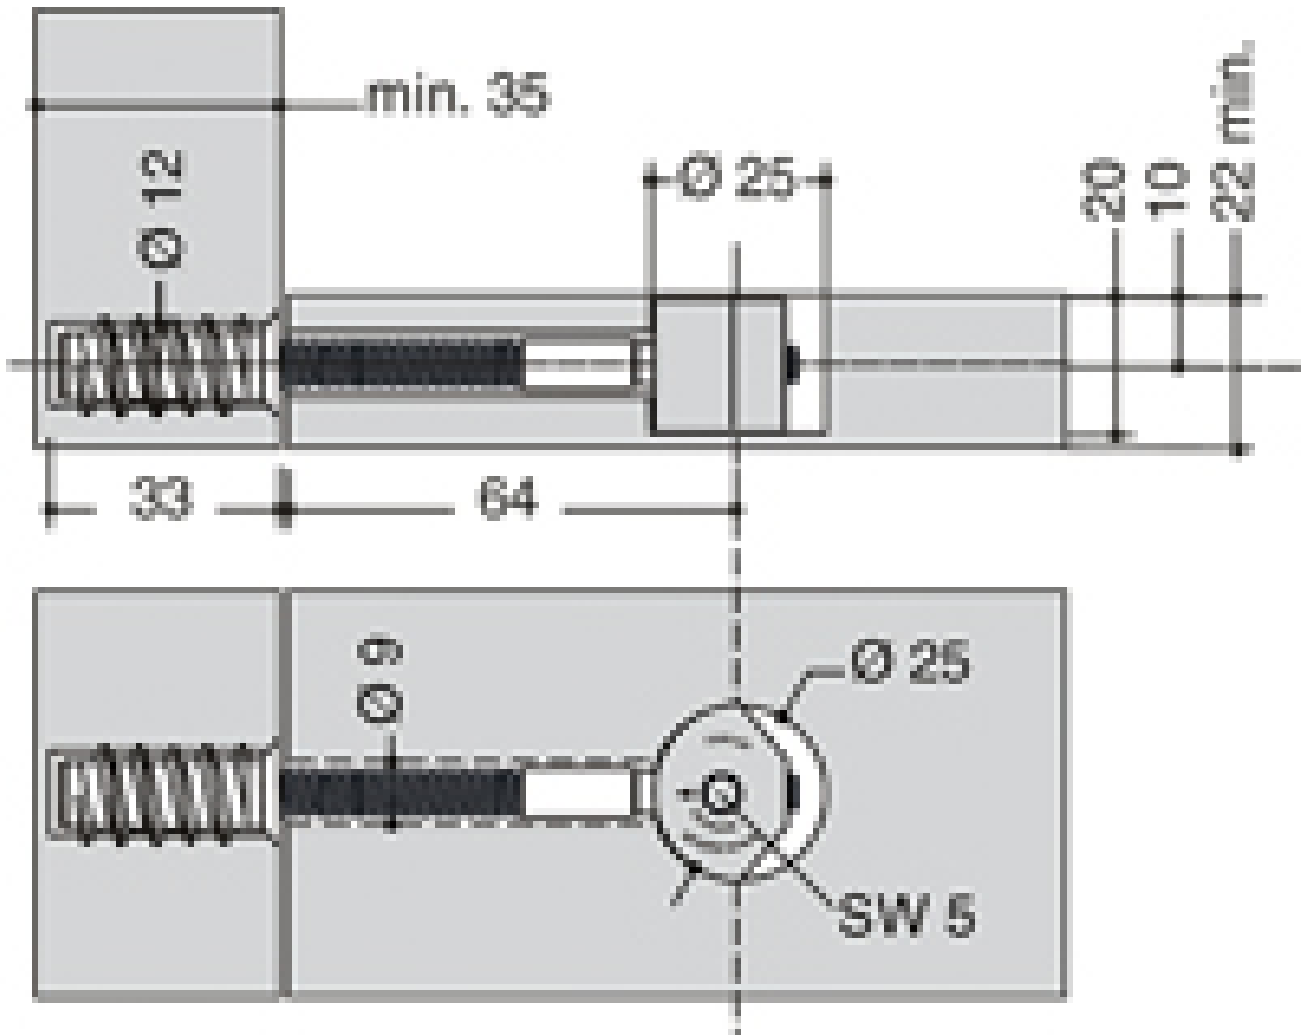

FERRURE D'ASSEMBLAGE MIDI UT KD

ITAR

<https://www.qama.fr/ferrure-det8217assemblage-midi-ut-kd-p31383>

Tel : 02 43 13 49 49

Fax : 02 43 30 26 16

www.qama.fr

FERRURE D'ASSEMBLAGE MIDI UT KD

ITAR