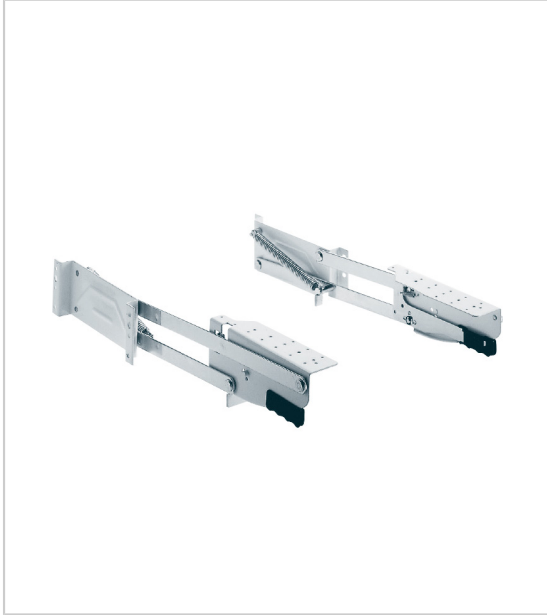

FERRURE DE TABLE ROBOT

KESSEBOHMER

Ferrure porte robot escamotable.

Utilisation facilitée par un blocage automatique en position d'utilisation et un déblocage par simple pression verticale sur les poignées.

Pour caisson toute largeur.

Hauteur utile 310 mm.

Hauteur d'encombrement 468 mm.

RÉFÉRENCE

UNITÉ DE VENTE

423 53120 00001

l'unité

Caractéristiques :

- Charge : 8 kg
- Décor : Blanc
- Pour caisson de profondeur : 470 mm

Tarifs valables le 17/04/2024
<https://www.qama.fr/ferrure-de-table-robot-p56840>

45 000 références
dont 30 000 disponibles
en stock