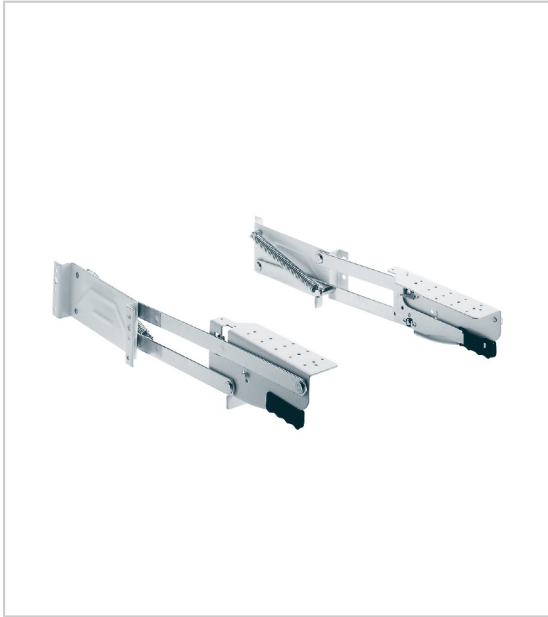

FERRURE DE TABLE ROBOT

KESSEBOHMER

Ferrure porte robot escamotable.

Utilisation facilitée par un blocage automatique en position d'utilisation et un déblocage par simple pression verticale sur les poignées.

Pour caisson toute largeur.

Hauteur utile 310 mm.

Hauteur d'encombrement 468 mm.

RÉFÉRENCE

PRIX HT

PRIX TTC

UNITÉ DE VENTE

423 53120 00001

146,17 €

175,40 €

l'unité

Caractéristiques :

- Charge : 8 kg
- Décor : Blanc
- Pour caisson de profondeur : 470 mm

Tarifs valables le 17/04/2024
<https://www.qama.fr/ferrure-de-table-robot-p56840>

45 000 références
dont 30 000 disponibles
en stock