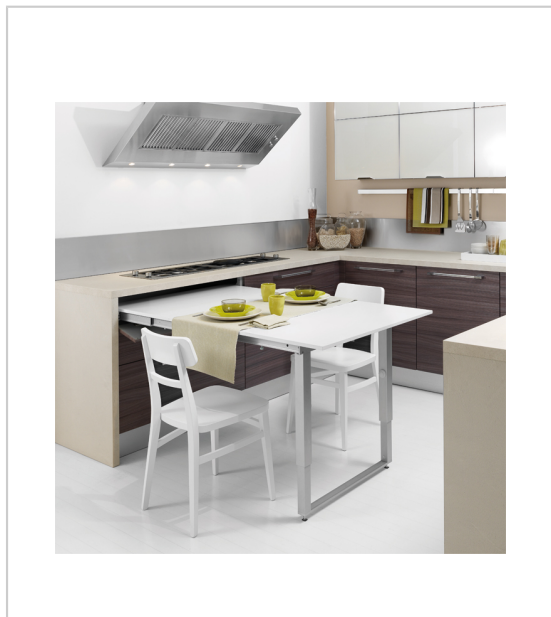

FERRURE DE TABLE ESCAMOTABLE PARTY

ATIM

Ferrure de table escamotable avec pied réglable.

Hauteur mini sous plateau 725mm, hauteur maxi sous plateau 820mm.

S'intègre dans un caisson de cuisine.

Livré sans plateau ni façade.

Prévoir :

- 2 plateaux de 445 mm
- 1 plateau de 529 mm

Charnières pour plateau non fournies (à commander séparément)

Charnières et embases pour rabattre la façade non fournies (à commander séparément)

RÉFÉRENCE	POUR CAISSON DE LARGEUR	UNITÉ DE VENTE
186 00020 06000	600 mm	l'unité
186 00020 09000	900 mm	l'unité