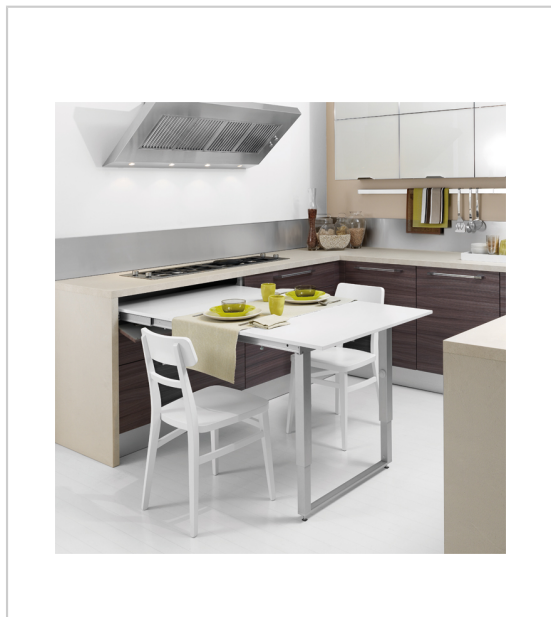

## FERRURE DE TABLE ESCAMOTABLE PARTY

ATIM

Ferrure de table escamotable avec pied réglable.

Hauteur mini sous plateau 725mm, hauteur maxi sous plateau 820mm.

S'intègre dans un caisson de cuisine.

Livré sans plateau ni façade.