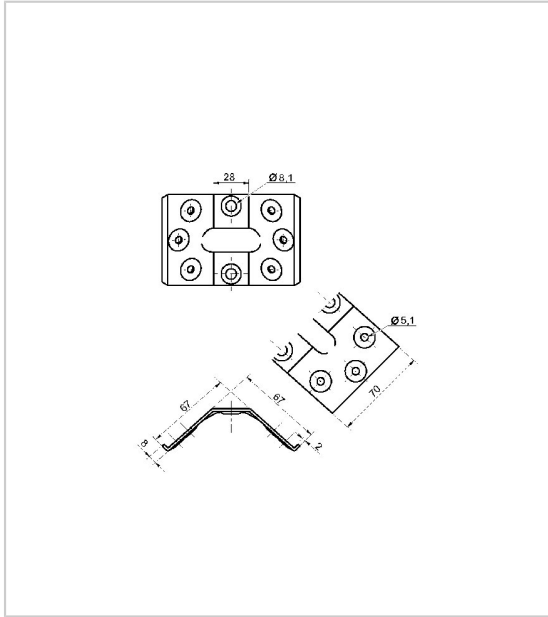

## FERRURE DE TABLE 2 TROUS AVEC RETOURS

LUDMANN

Ferrure de table acier avec retours.

RÉFÉRENCE

UNITÉ DE VENTE

211 02520 00080

l'unité

### Caractéristiques :

- Décor : Brut

Tarifs valables le 26/04/2024  
<https://www.qama.fr/ferrure-de-table-2-trous-avec-retours-p2499>

45 000 références  
dont 30 000 disponibles  
en stock

Livraison offerte  
dès 79€ HT d'achat